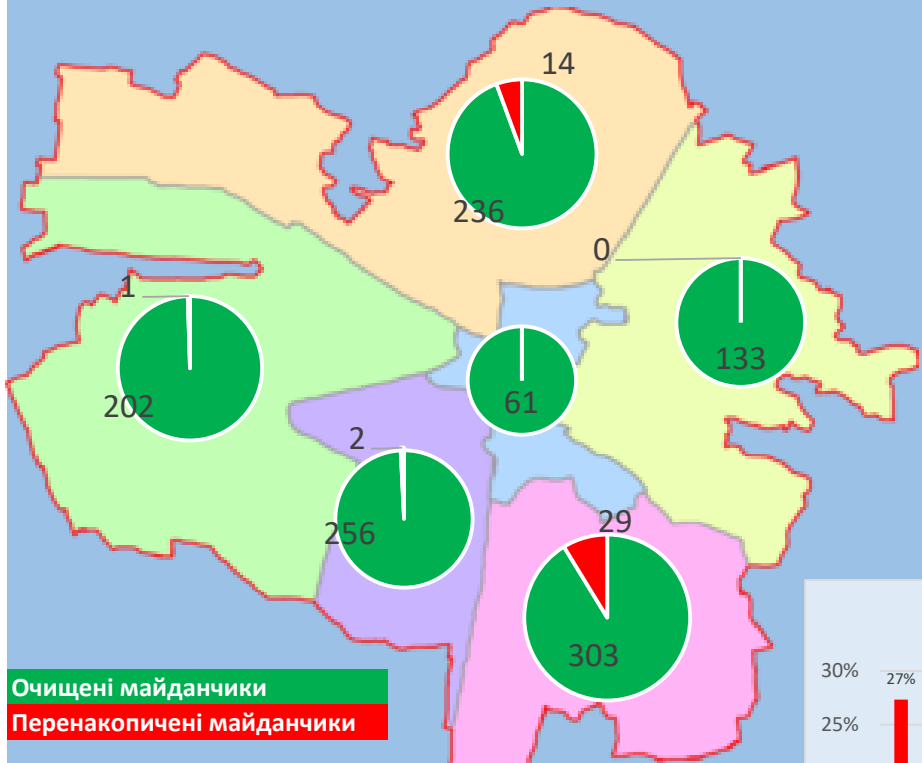

# Ситуація щодо вивезення сміття у Львові станом на 13.07.2017 09:00 год

Очищено 96% майданчиків  
 Перенакопичено 46 майданчиків

Всього вивезено 540 т. сміття

- Шевченківський район
- Залізничний район
- Франківський район
- Галицький район
- Сихівський район
- Личаківський район

Очищені майданчики  
 Перенакопичені майданчики

## Використання полігонів