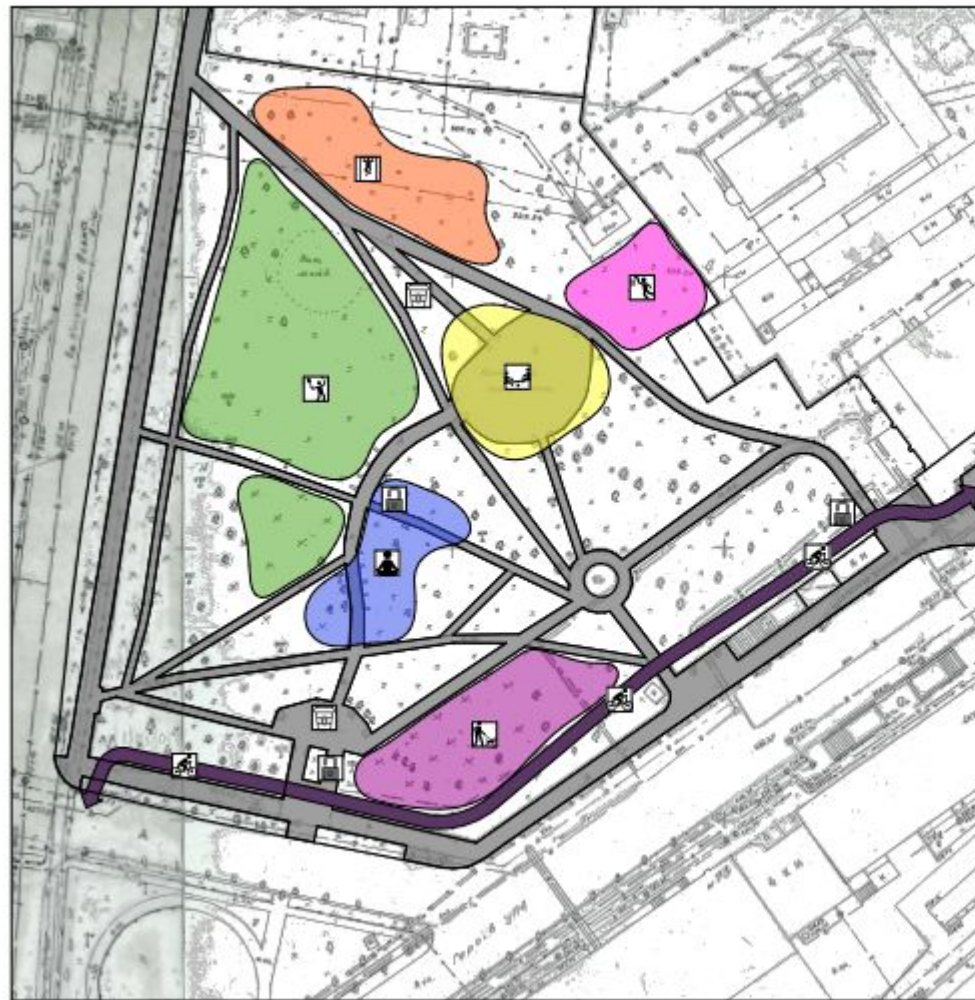

СКВЕР БІЛЯ ЗАВОДУ КІНЕСКОП

- Спортивна зона
- Зона пасивного відпочинку
- Зона активного відпочинку
- Дитяча ігрова зона
- Зона вуличного спортивного обладнання
- Зона виходу собак
- Велодоріжка
- Велопарковка (велостійка)
- Лотки з кавою