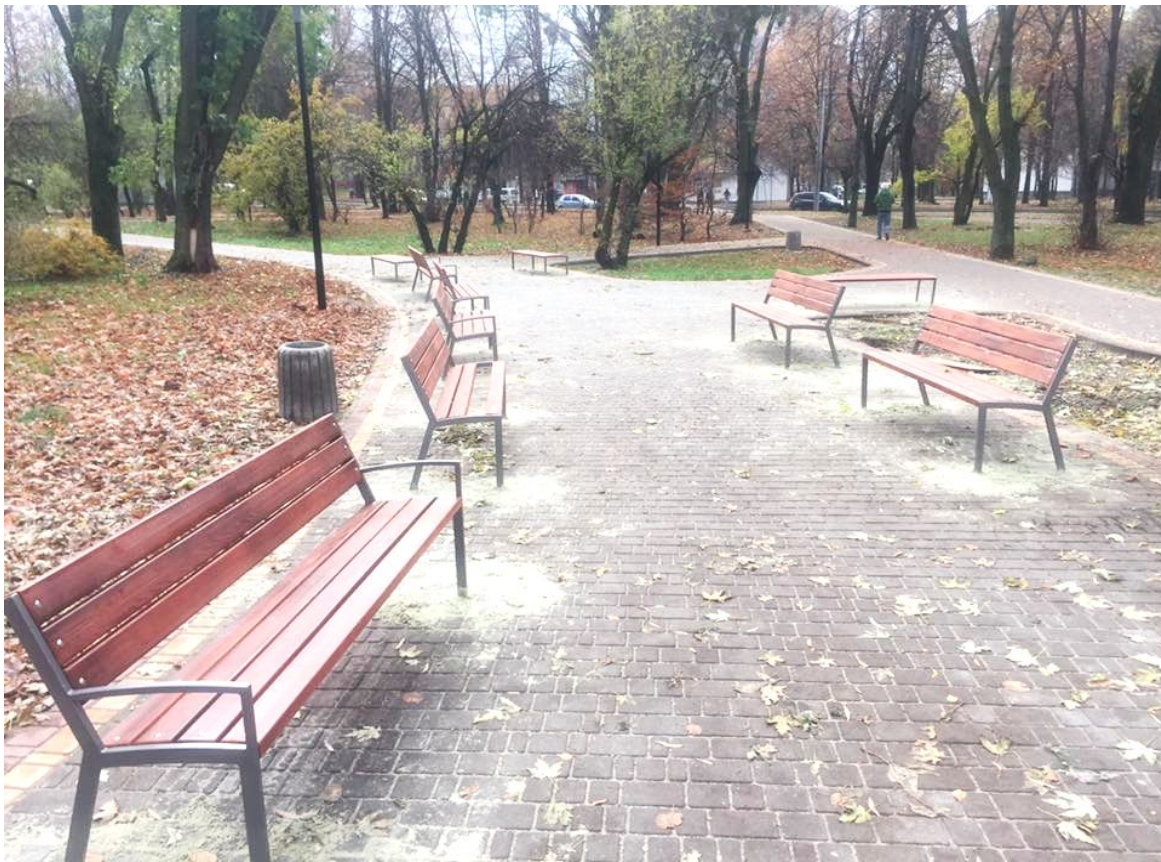

СКВЕР НА САДОВІЙ - ПЕТЛЮРИ