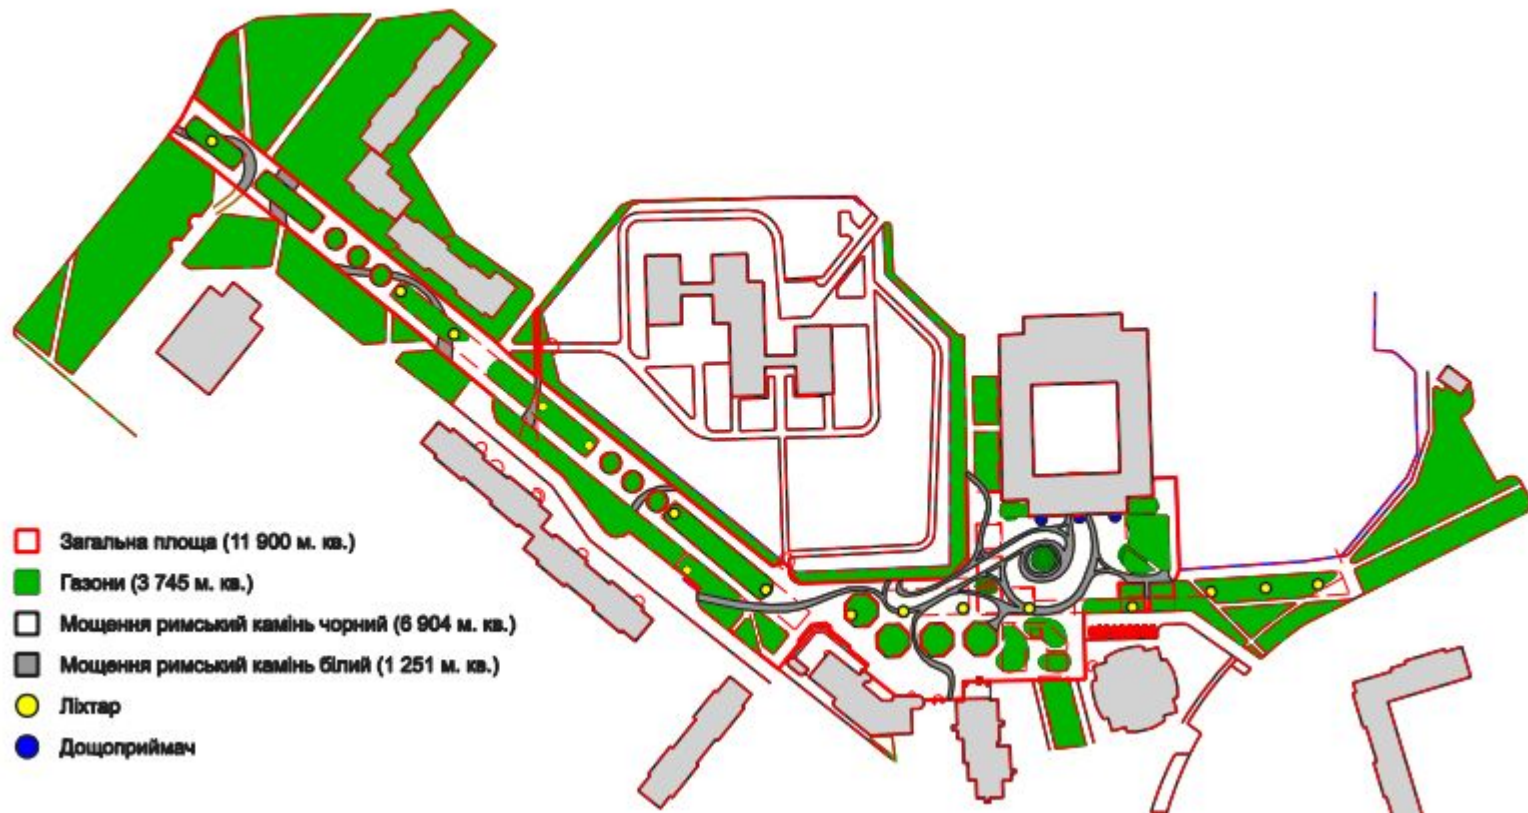

ПІШОХІДНИЙ БУЛЬВАР ДОВЖЕНКА