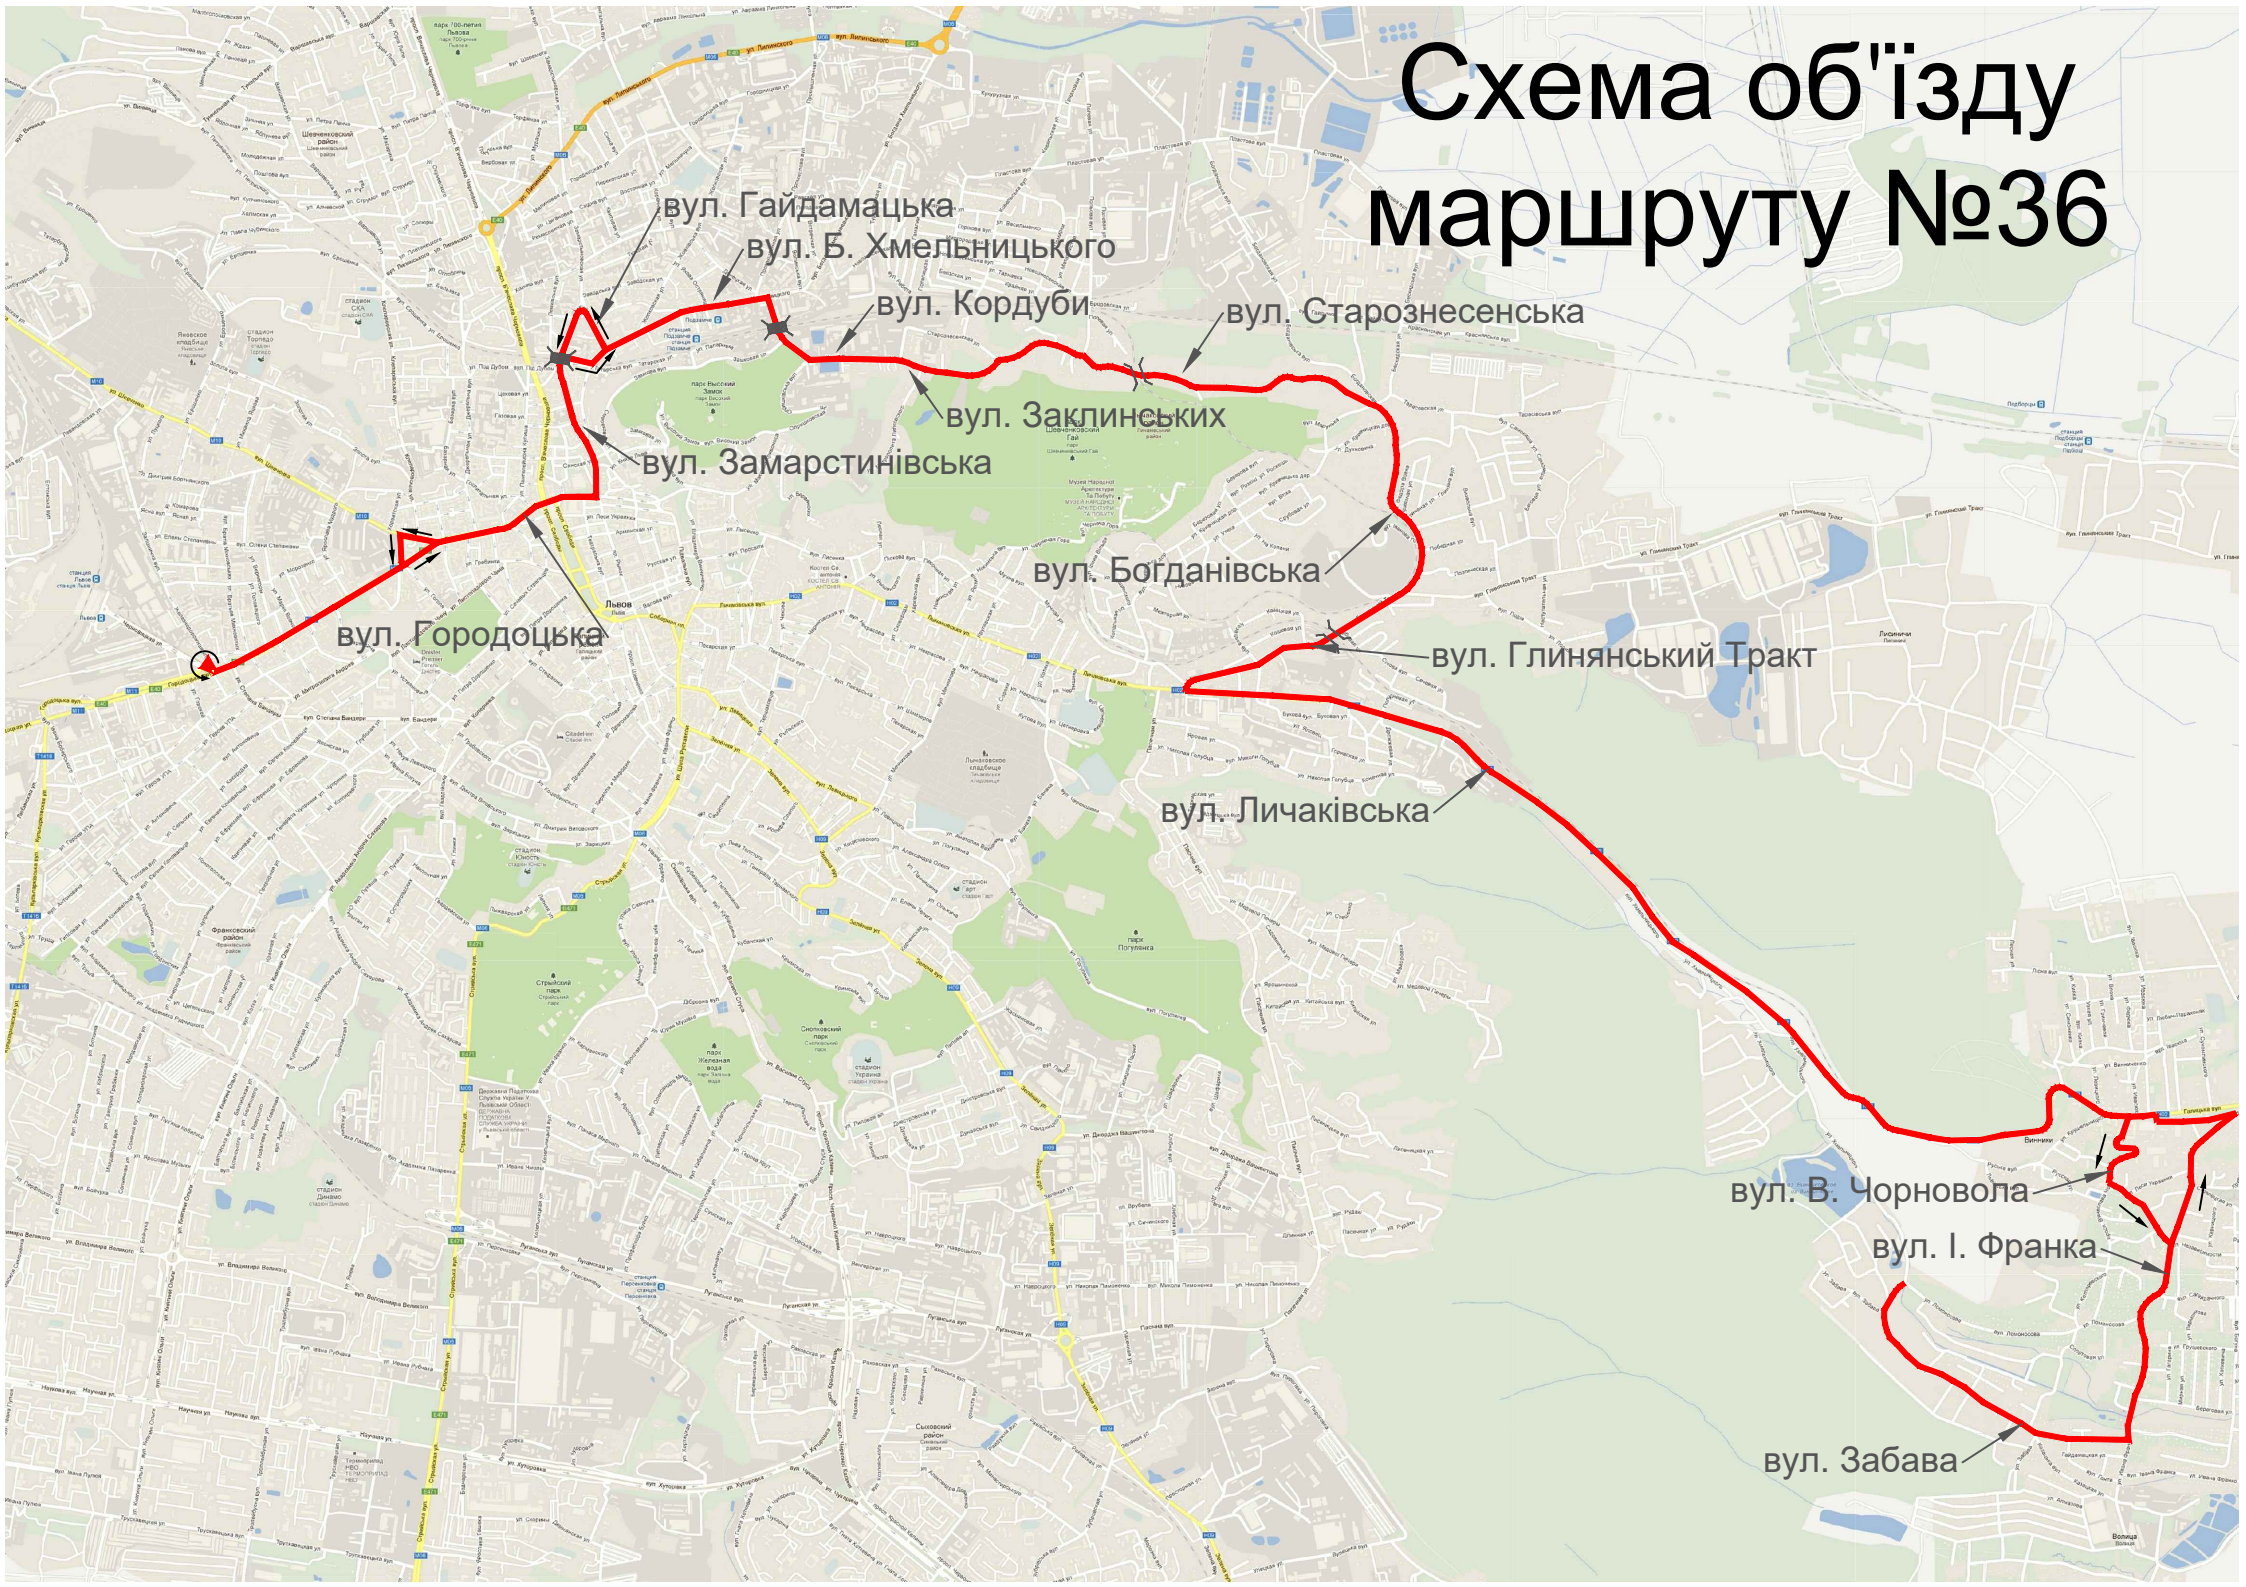

Схема об'їзду маршруту №36

вул. Гаїдамацька

вул. Б. Хмельницького

вул. Кордуби

вул. Старознесенська

вул. Заклинських

вул. Замарстинівська

вул. Богданівська

вул. Городоцька

вул. Глинянський Тракт

вул. Личаківська

вул. В. Чорновола

вул. І. Франка

вул. Забава