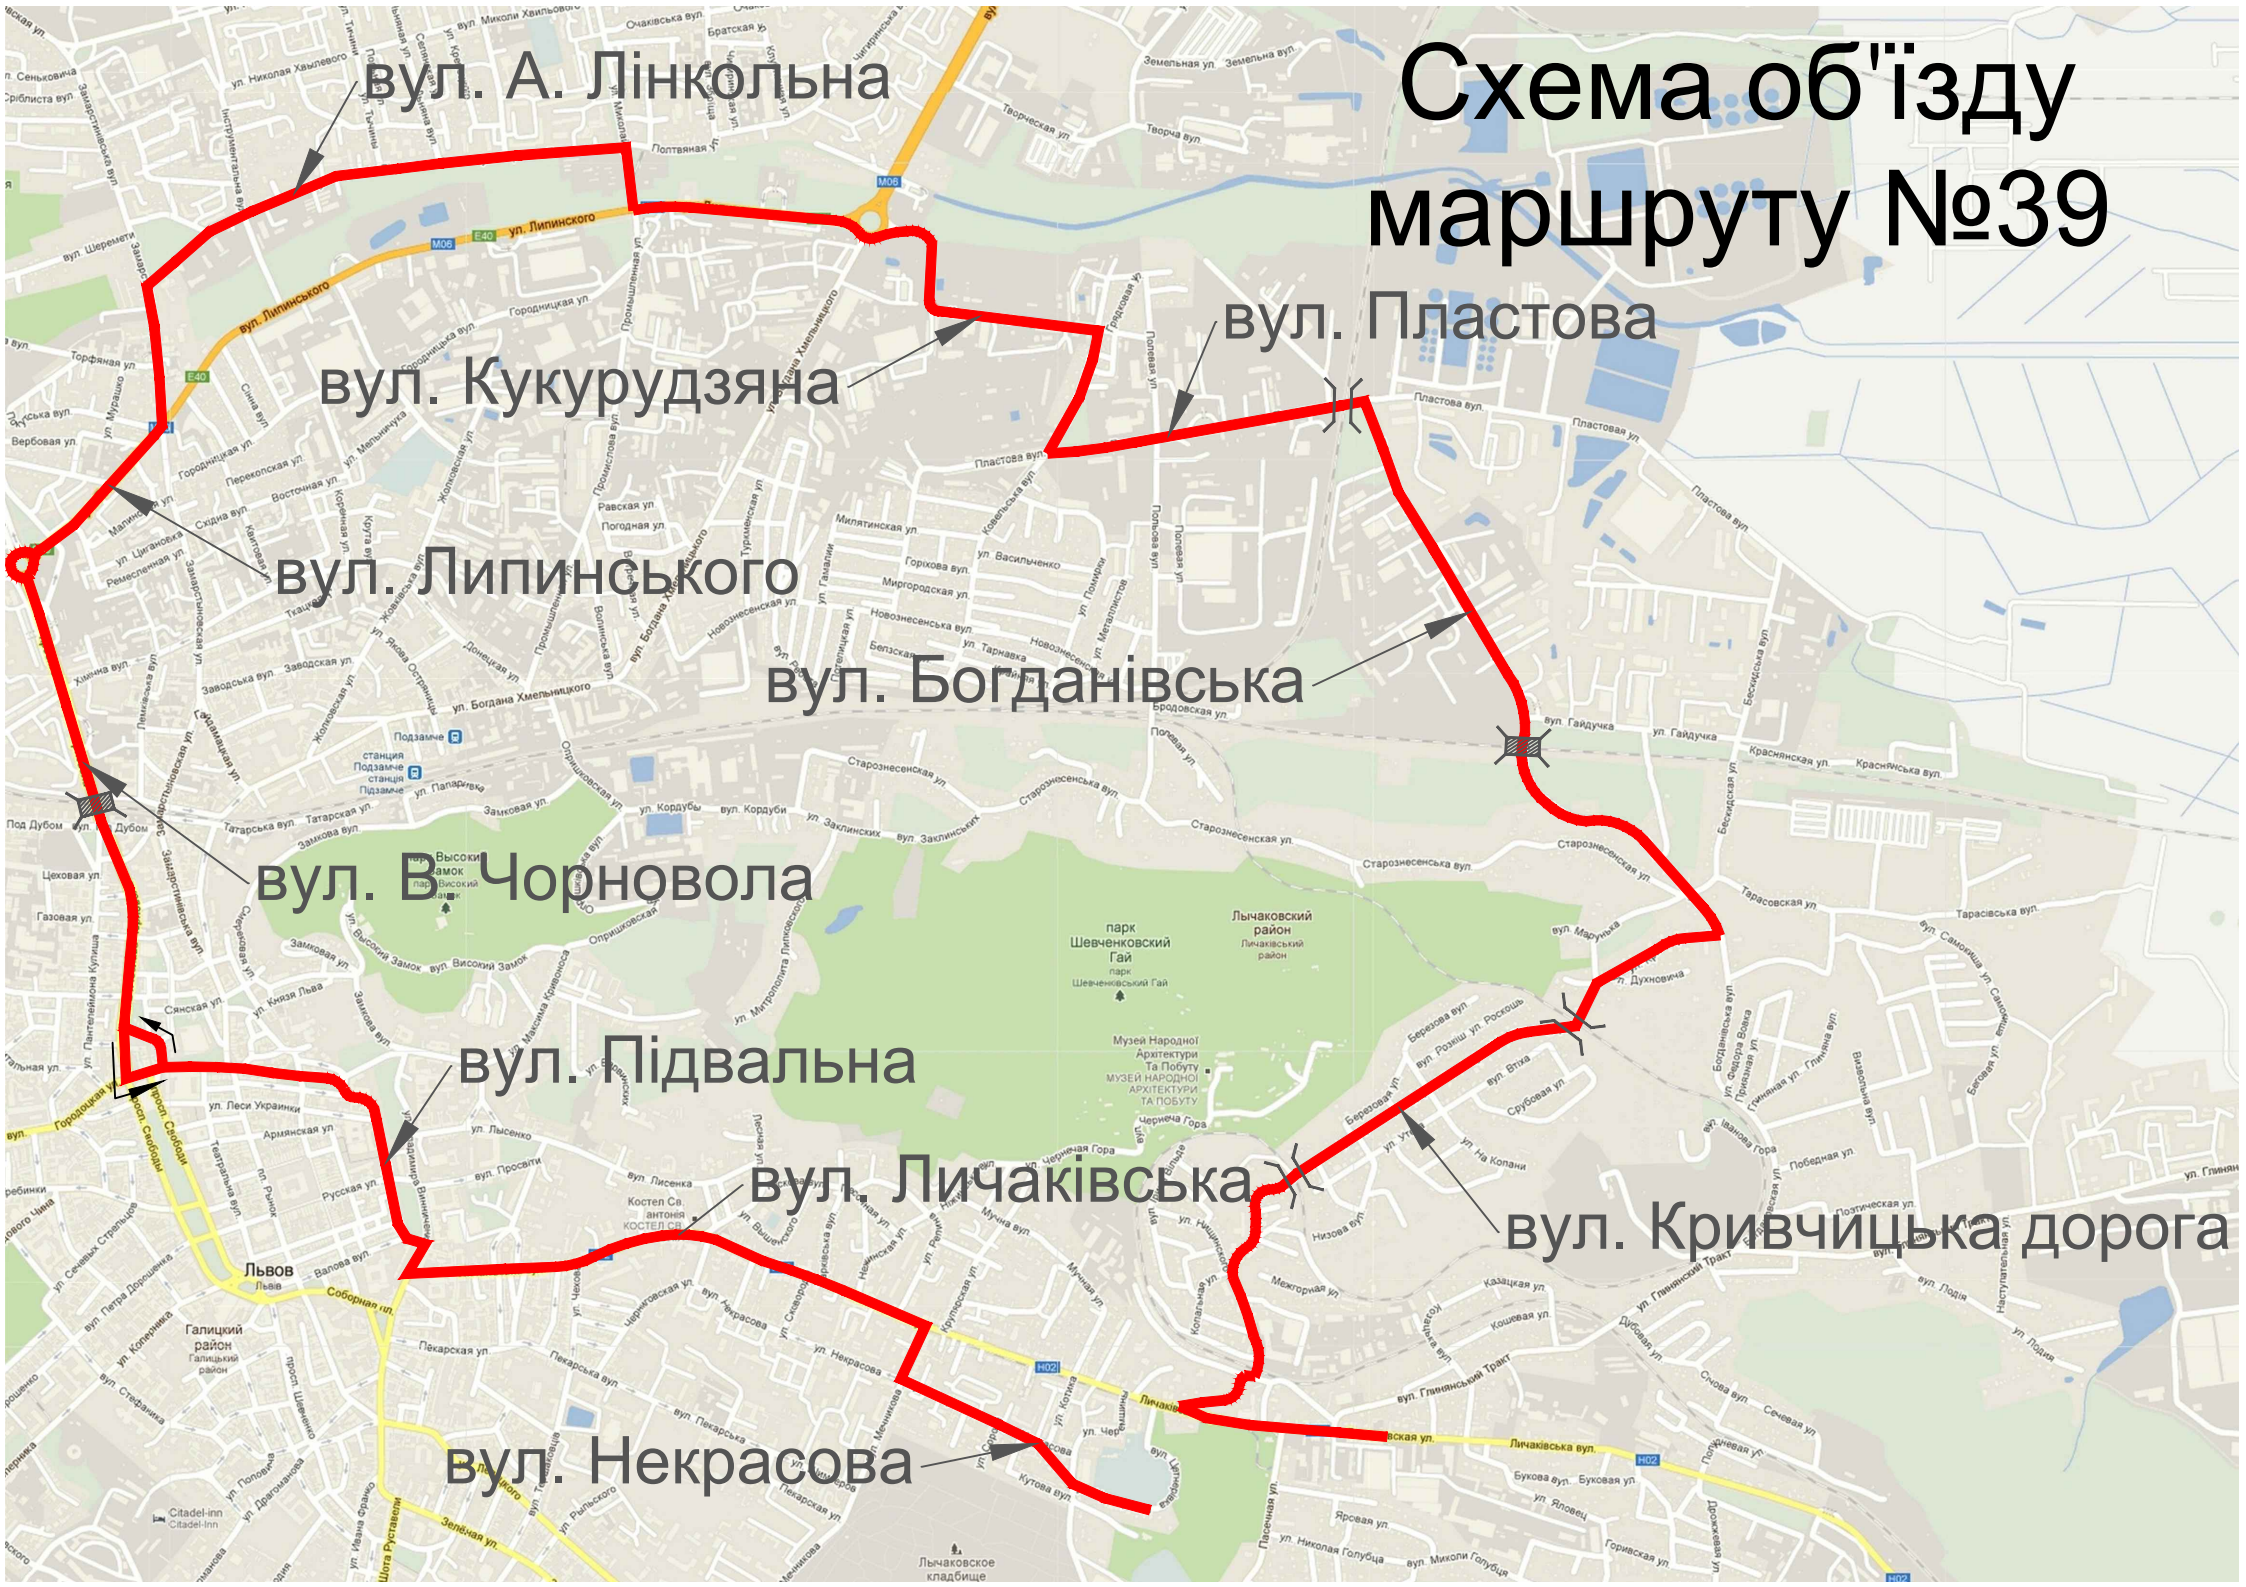

# Схема об'їзду маршруту №39

вул. А. Лінкольна

вул. Кукурудзяна

вул. Липинського

вул. Богданівська

вул. В. Чорновола

вул. Підвальна

вул. Личаківська

вул. Некрасова

вул. Пластова

вул. Кривчицька дорога