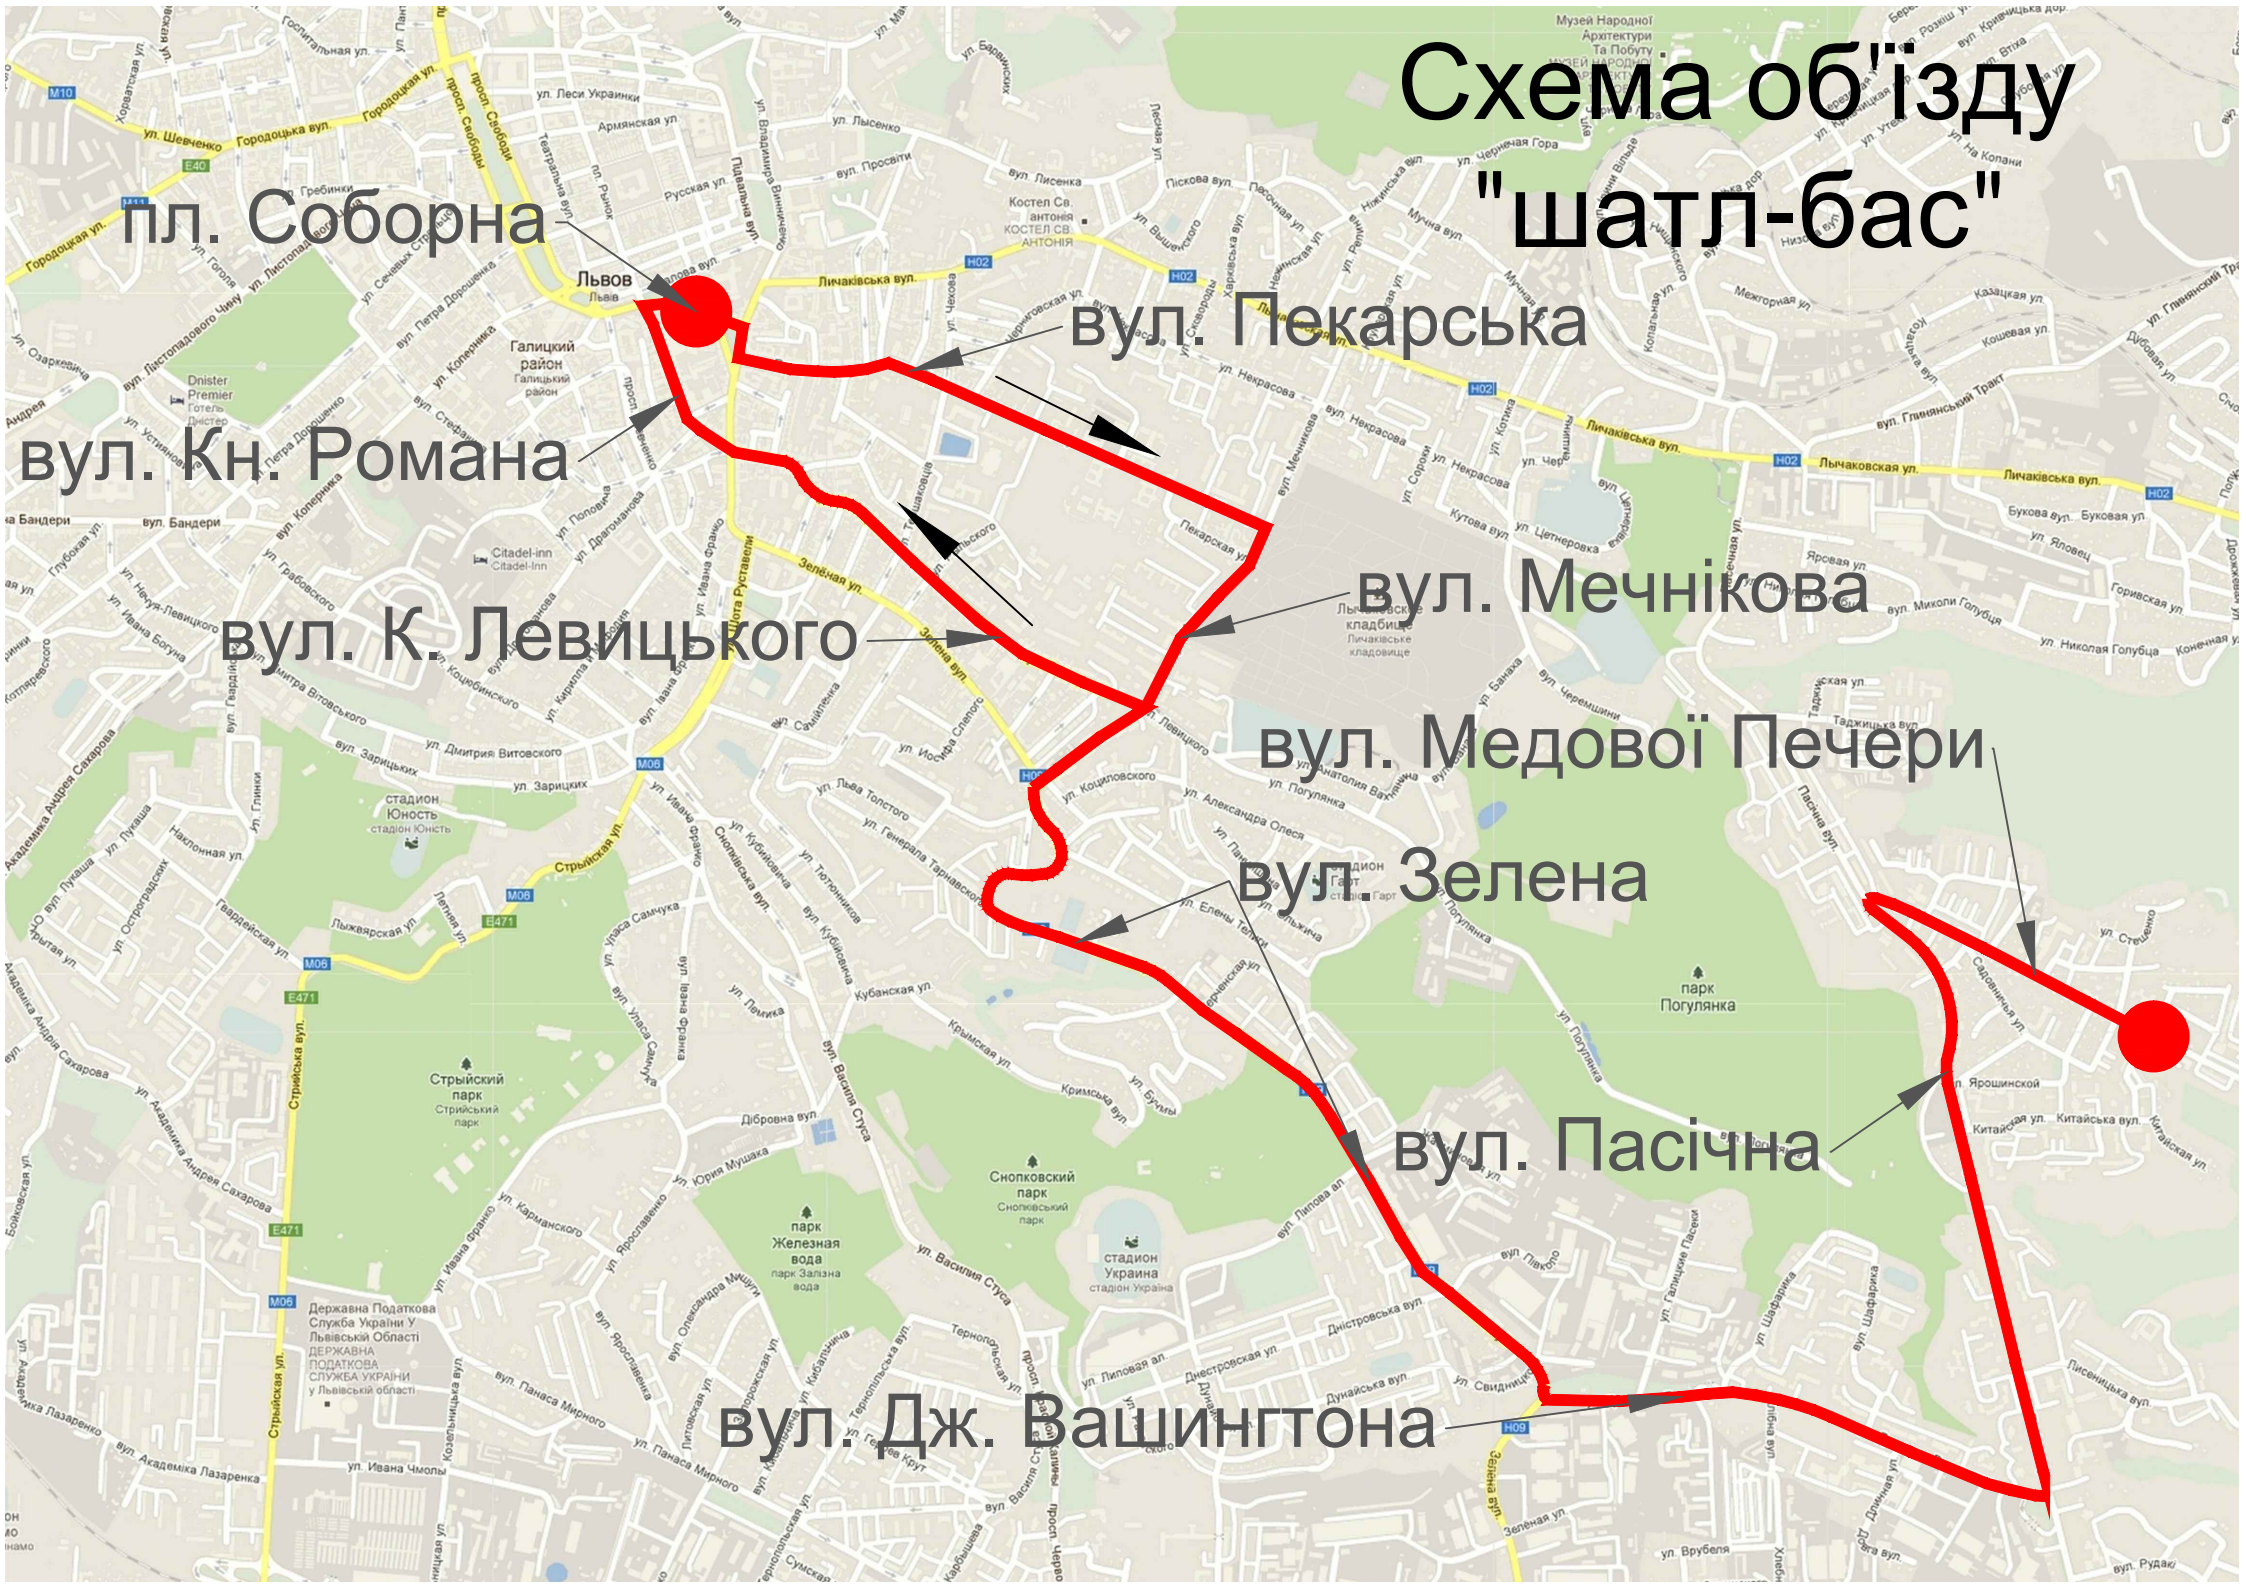

Схема об'їзду "шатл-бас"

пл. Соборна

вул. Пекарська

вул. Кн. Романа

вул. К. Левицького

вул. Мечнікова

вул. Медової Печери

вул. Зелена

вул. Пасічна

вул. Дж. Вашингтона