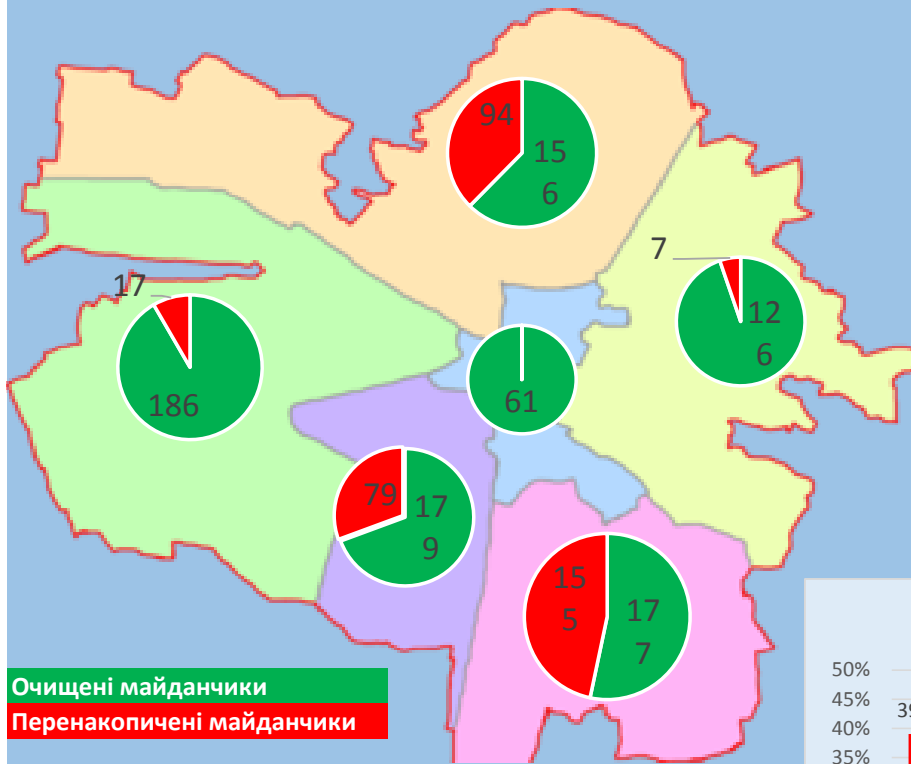

Ситуація щодо вивезення сміття у Львові станом на 02.07.2017 10:00 год

Очищено 72% майданчиків
 Перенакопичено 352 майданчиків

Всього вивезено 745 т. сміття

- Шевченківський район
- Залізничний район
- Франківський район
- Галицький район
- Сихівський район
- Личаківський район

Очищені майданчики
 Перенакопичені майданчики

Використання полігонів

Відсоток перенакопичених майданчиків по місту