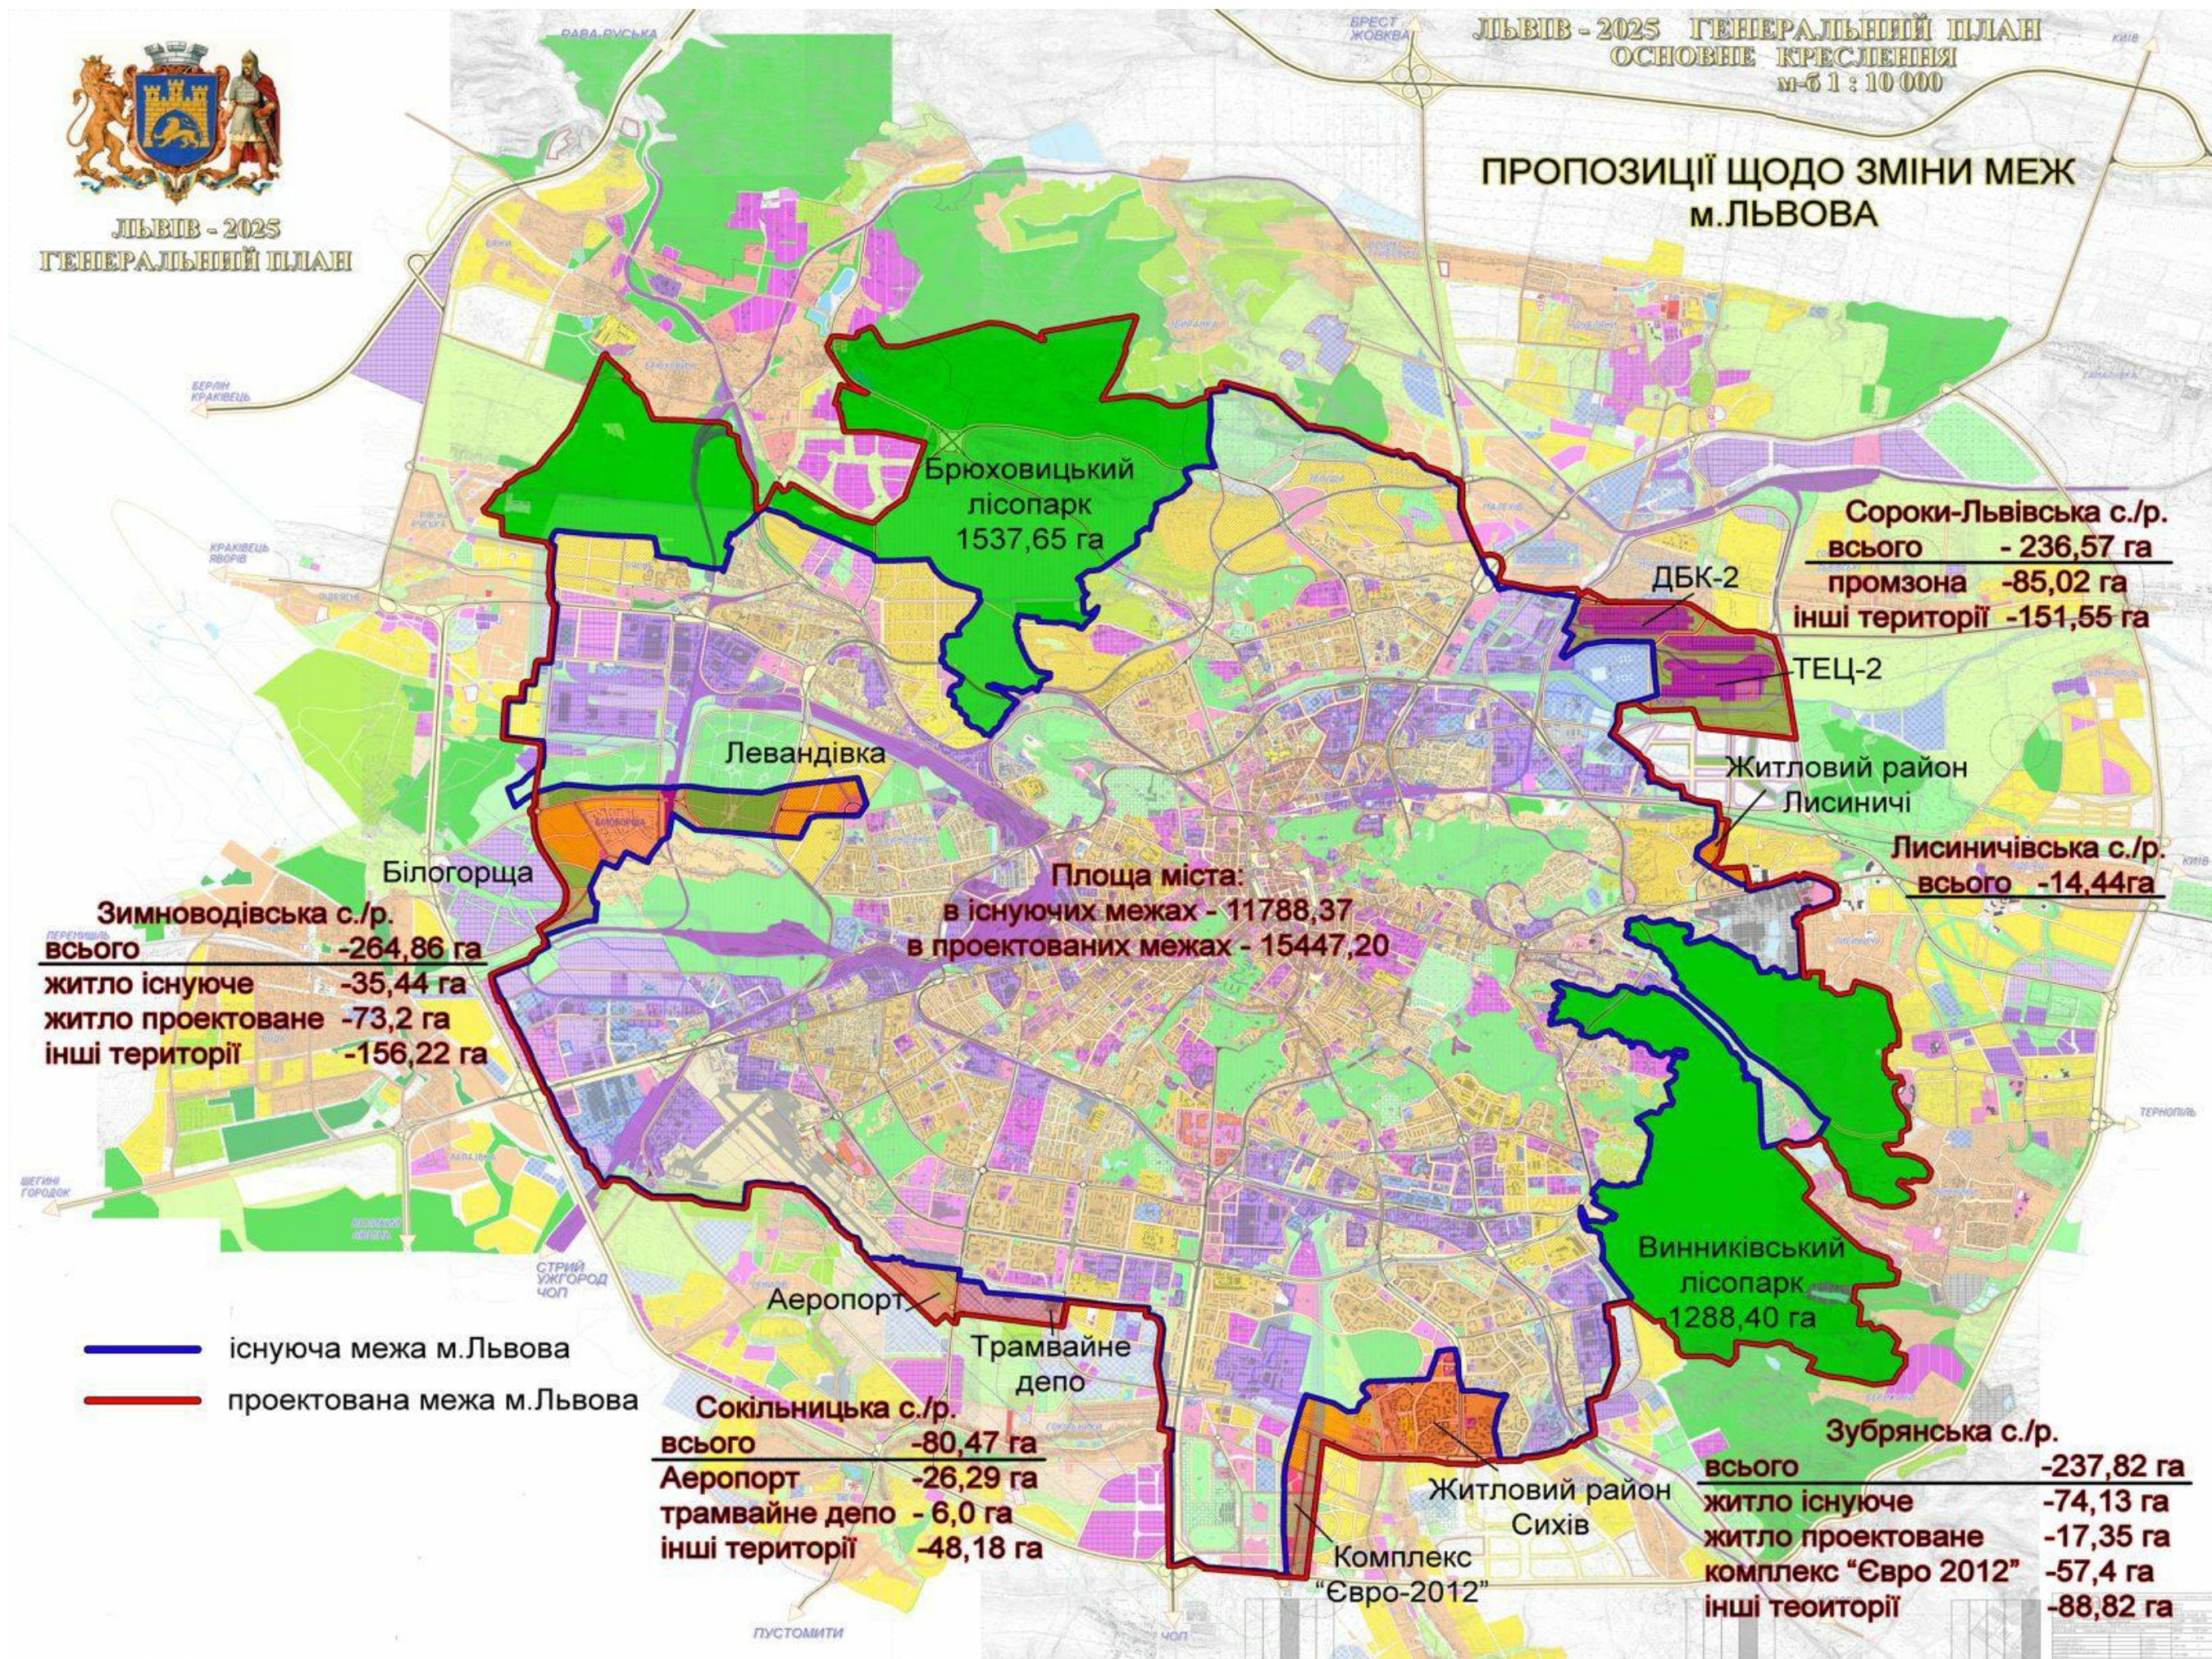

**ПРОПОЗИЦІЇ ЩОДО ЗМІНИ МЕЖ**  
**М.ЛьВОВА**

**Брюховицький лісопарк**  
 1537,65 га

**Сороки-Львівська с./р.**  
**всього - 236,57 га**  
 промзона -85,02 га  
 інші території -151,55 га

Левандівка

ДБК-2

ТЕЦ-2

Житловий район  
Лисиничі

**Лисиничівська с./р.**  
**всього -14,44га**

Білогорща

**Площа міста:**  
 в існуючих межах - 11788,37  
 в проєктованих межах - 15447,20

**Зимноводівська с./р.**  
**всього -264,86 га**  
 житло існуюче -35,44 га  
 житло проєктоване -73,2 га  
 інші території -156,22 га

**Винниківський лісопарк**  
 1288,40 га

— існуюча межа м.Львова  
 — проєктована межа м.Львова

Аеропорт

Трамвайне депо

**Сокільницька с./р.**  
**всього -80,47 га**  
 Аеропорт -26,29 га  
 трамвайне депо - 6,0 га  
 інші території -48,18 га

Житловий район  
Сихів  
Комплекс  
"Євро-2012"

**Зубрянська с./р.**  
**всього -237,82 га**  
 житло існуюче -74,13 га  
 житло проєктоване -17,35 га  
 комплекс "Євро 2012" -57,4 га  
 інші території -88,82 га