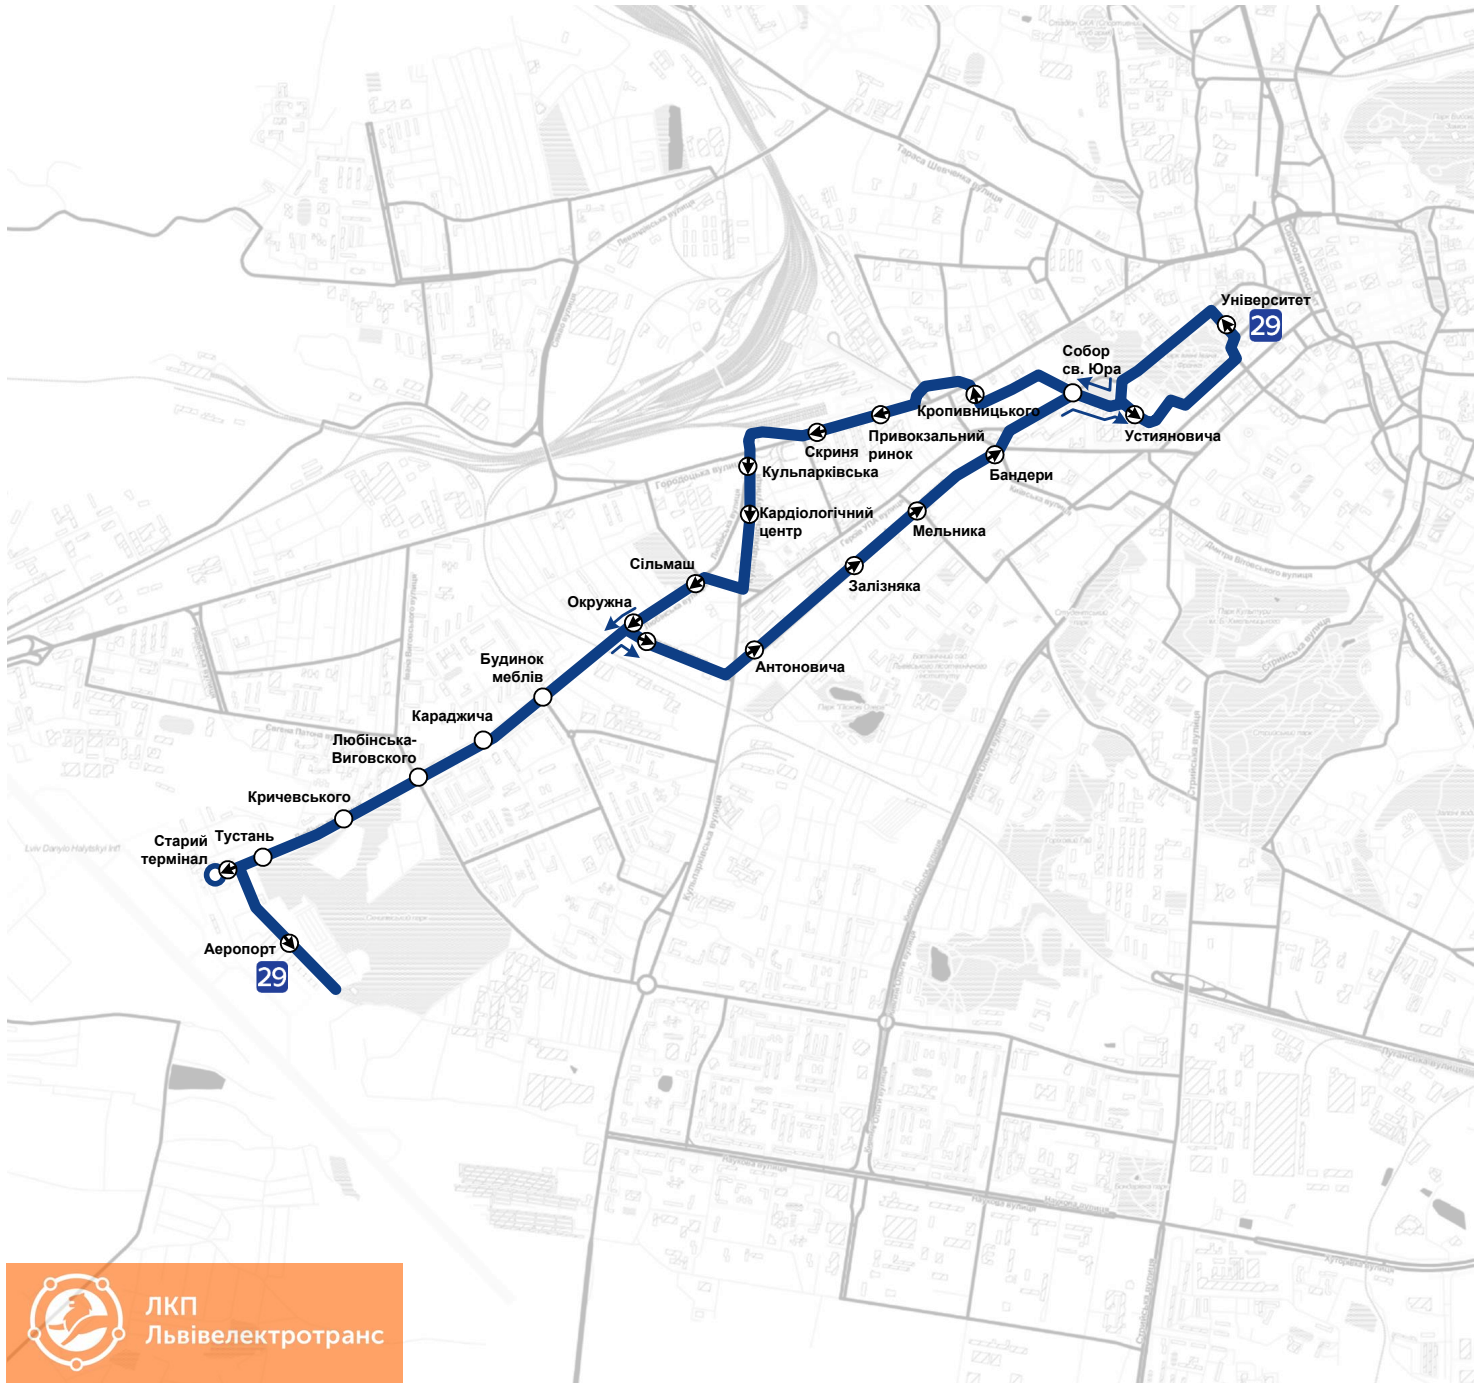

ТИМЧАСОВА СХЕМА ТРОЛЕЙБУСНОГО МАРШРУТУ №29

ЛКП
Львівелектротранс