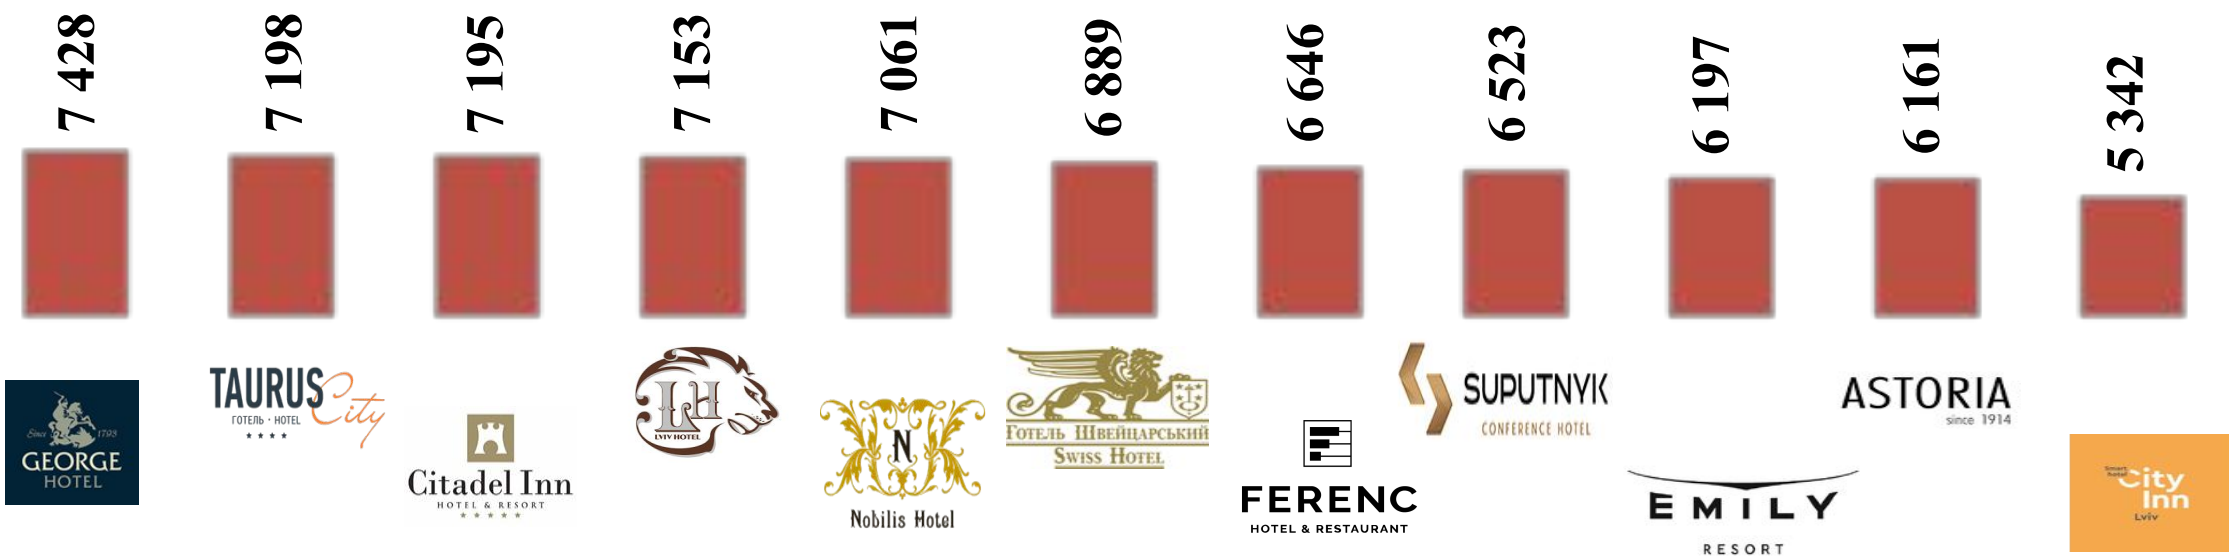

ГОТЕЛІ 2023: середньомісячна заробітна плата 1-го працівника, грудень 2023, грн