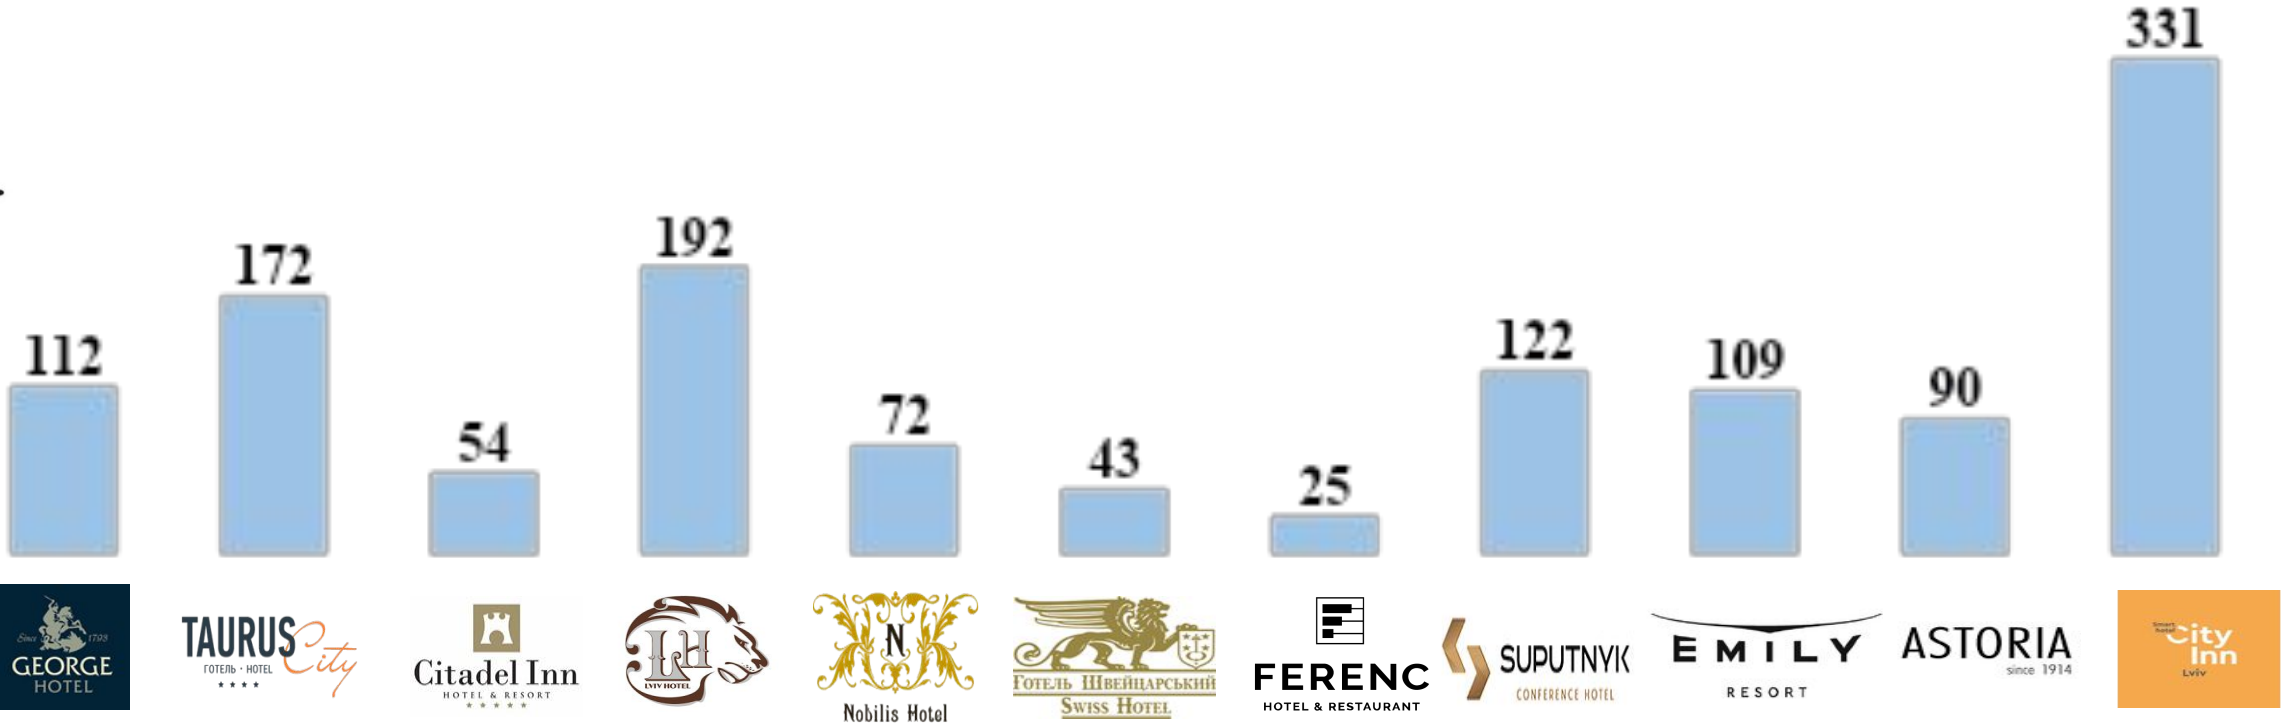

ГОТЕЛІ 2023: КІЛЬКІСТЬ КВ.МЕТРІВ НА 1-ГО ПРАЦІВНИКА

m²