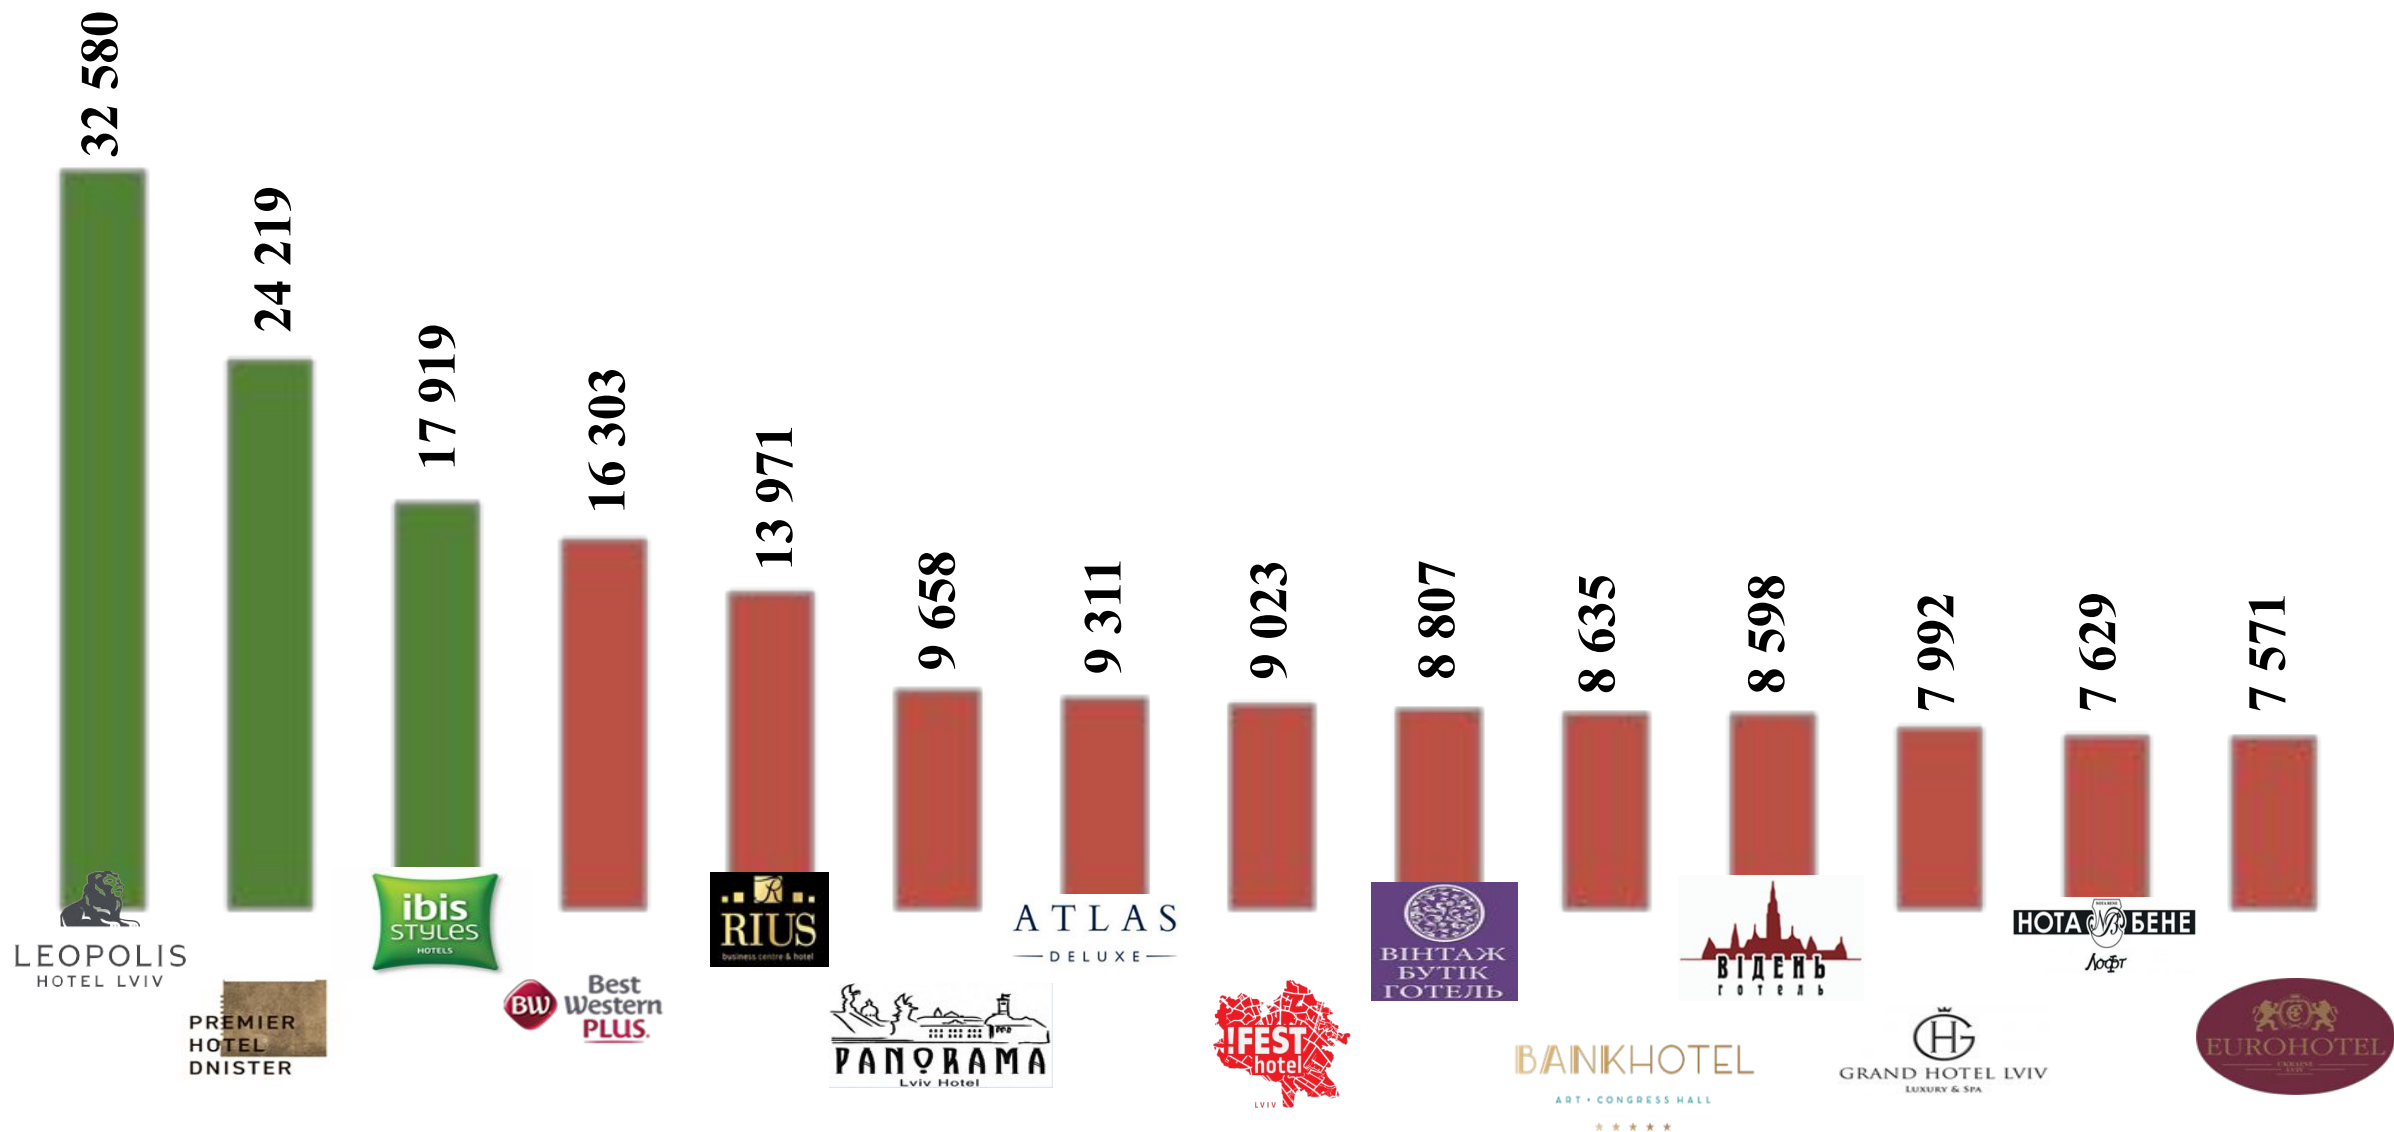

ГОТЕЛІ 2023: середньомісячна заробітна плата 1-го працівника, грудень 2023, грн