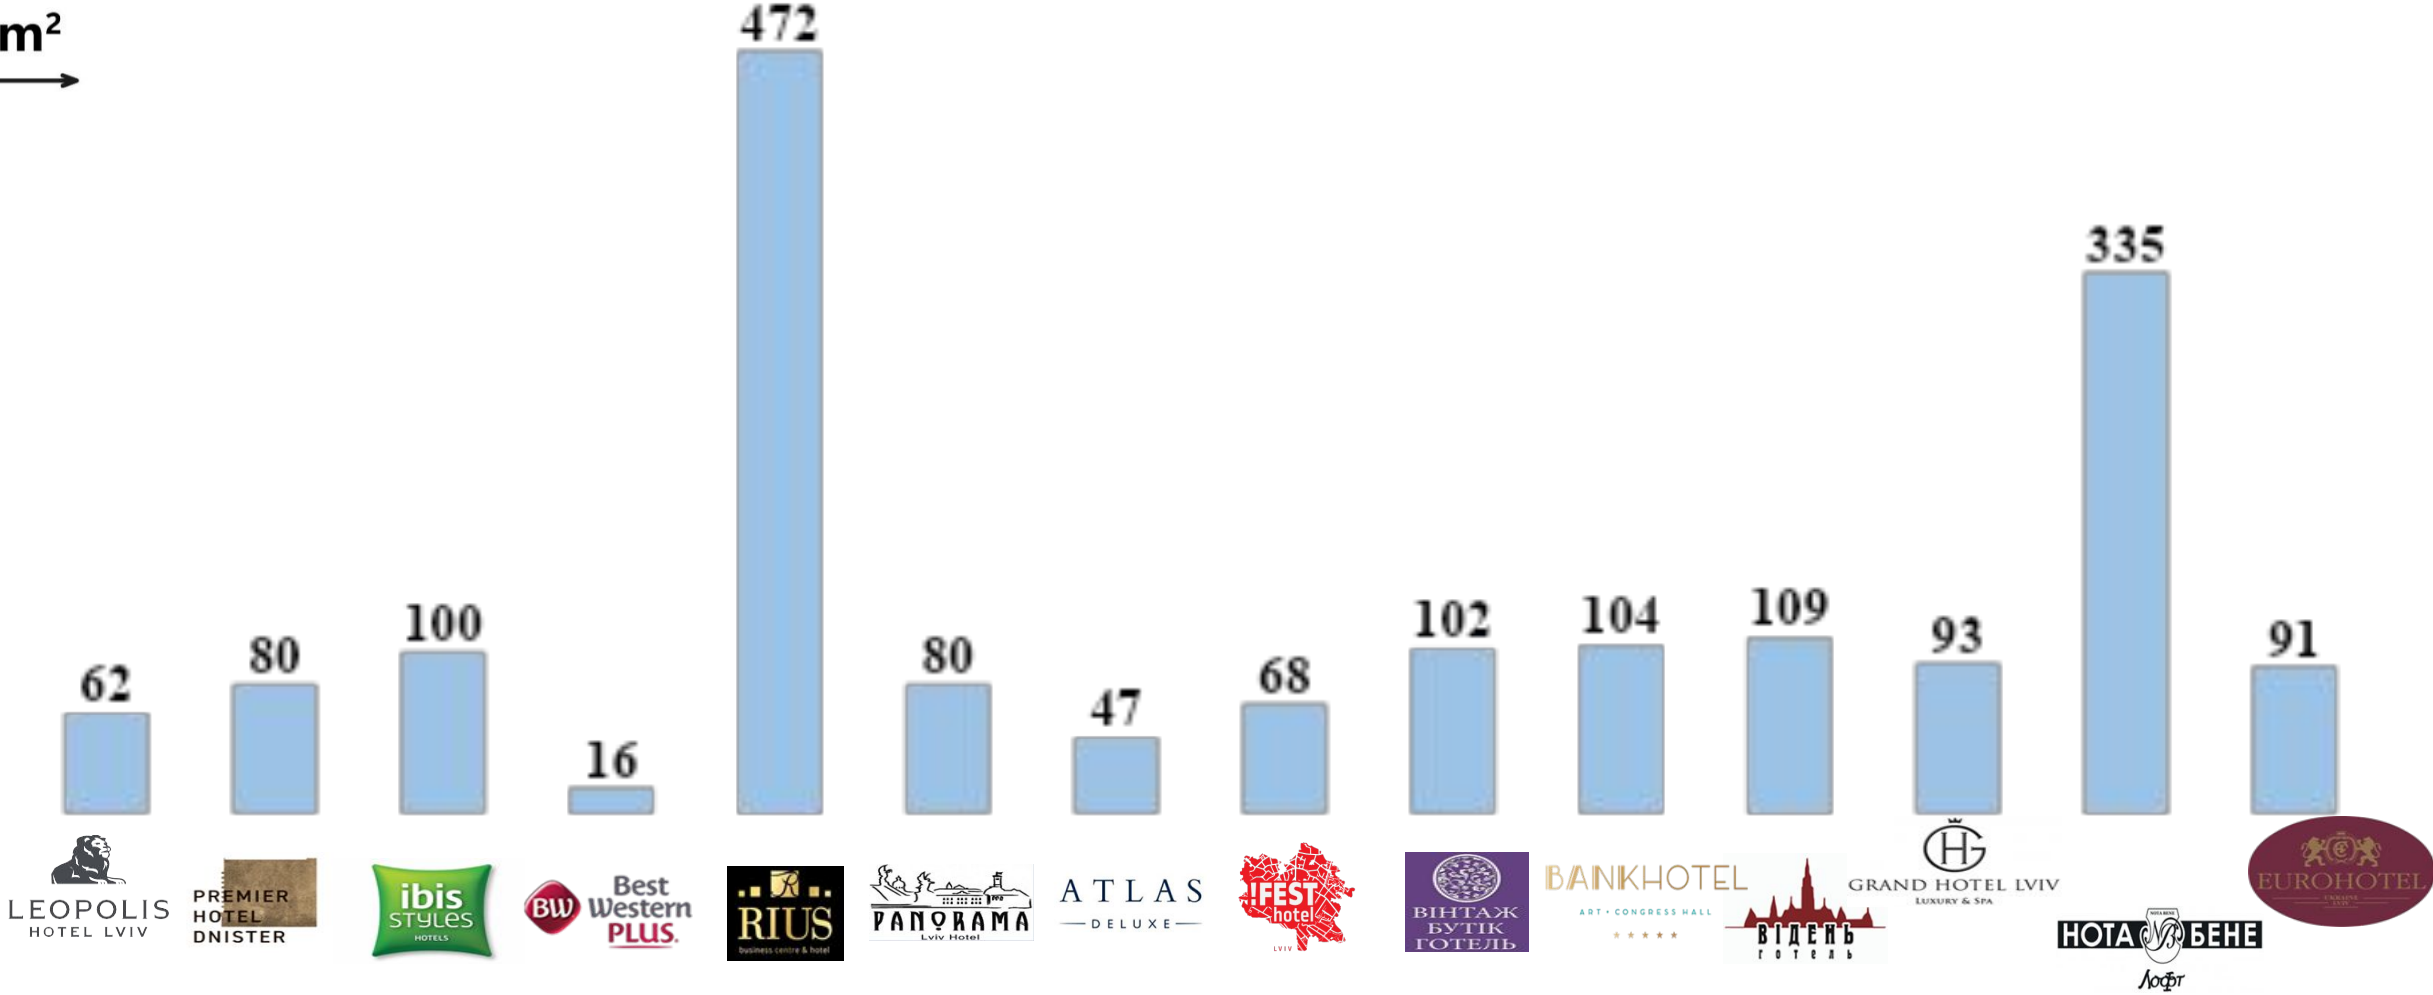

ГОТЕЛІ 2023: КІЛЬКІСТЬ КВ.МЕТРІВ НА 1-ГО ПРАЦІВНИКА

m²