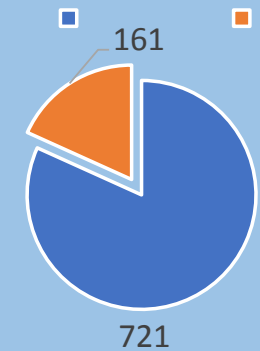

# Ситуація щодо вивезення сміття у Львові станом на 27.06.2017 10:00 год

Очищено 68% майданчиків  
Перенакопичено 394 майданчиків

Всього вивезено 882 тонн сміття

- Шевченківський район
- Залізничний район
- Франківський район
- Галицький район
- Сихівський район
- Личаківський район