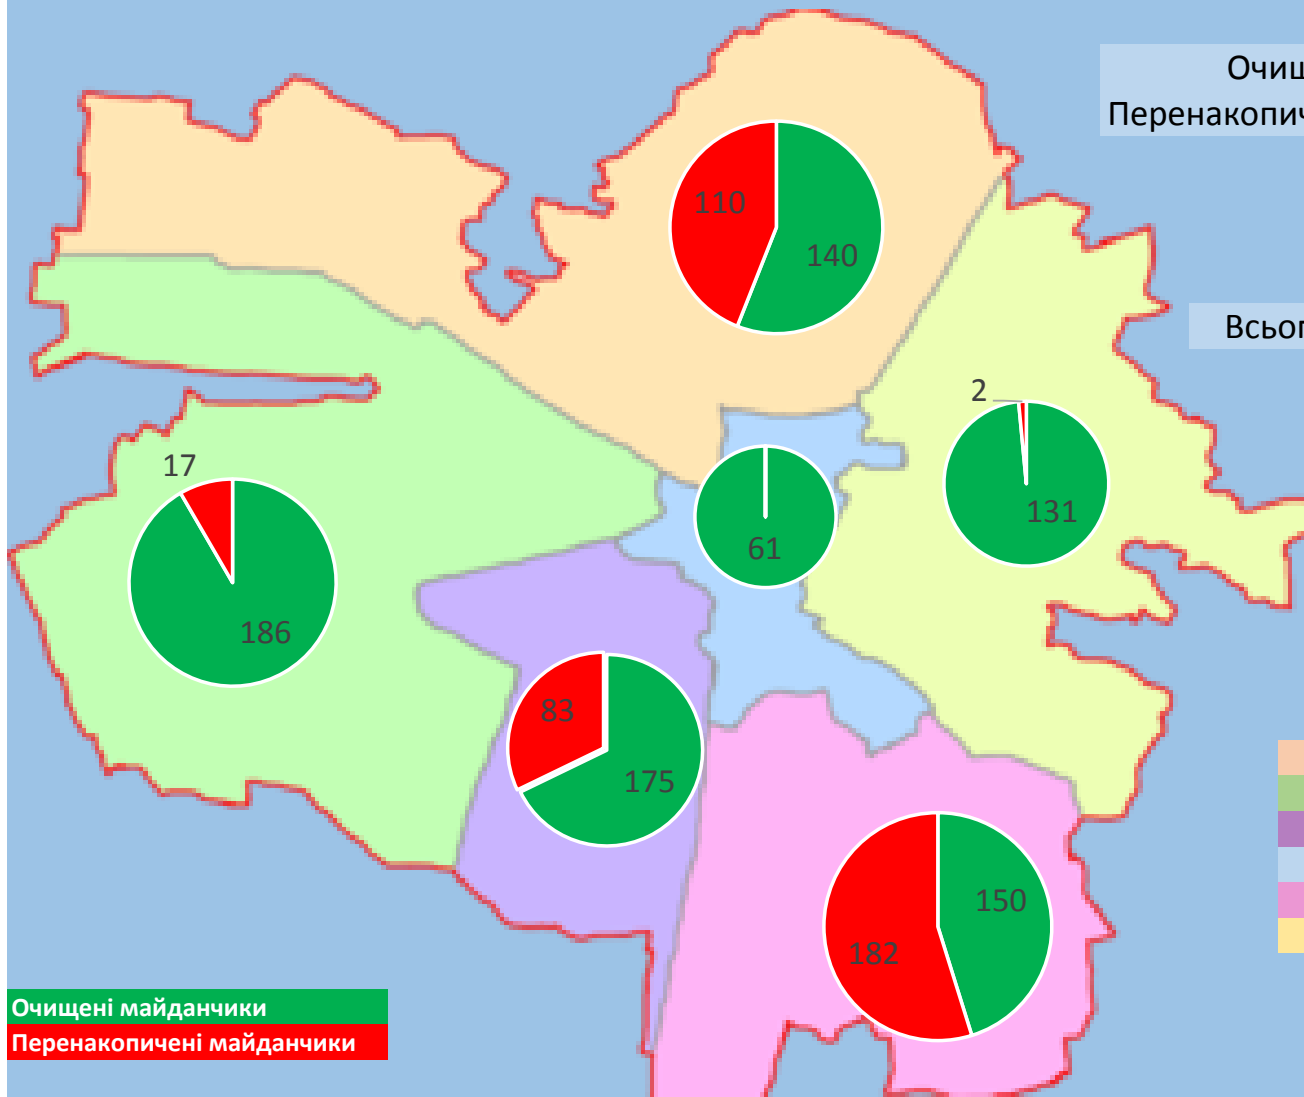

# Ситуація щодо вивезення сміття у Львові станом на 27.06.2017 10:00 год

Очищено 68% майданчиків  
Перенакопичено 394 майданчиків

Всього вивезено 882 тонн сміття

- Шевченківський район
- Залізничний район
- Франківський район
- Галицький район
- Сихівський район
- Личаківський район

Очищені майданчики  
Перенакопичені майданчики