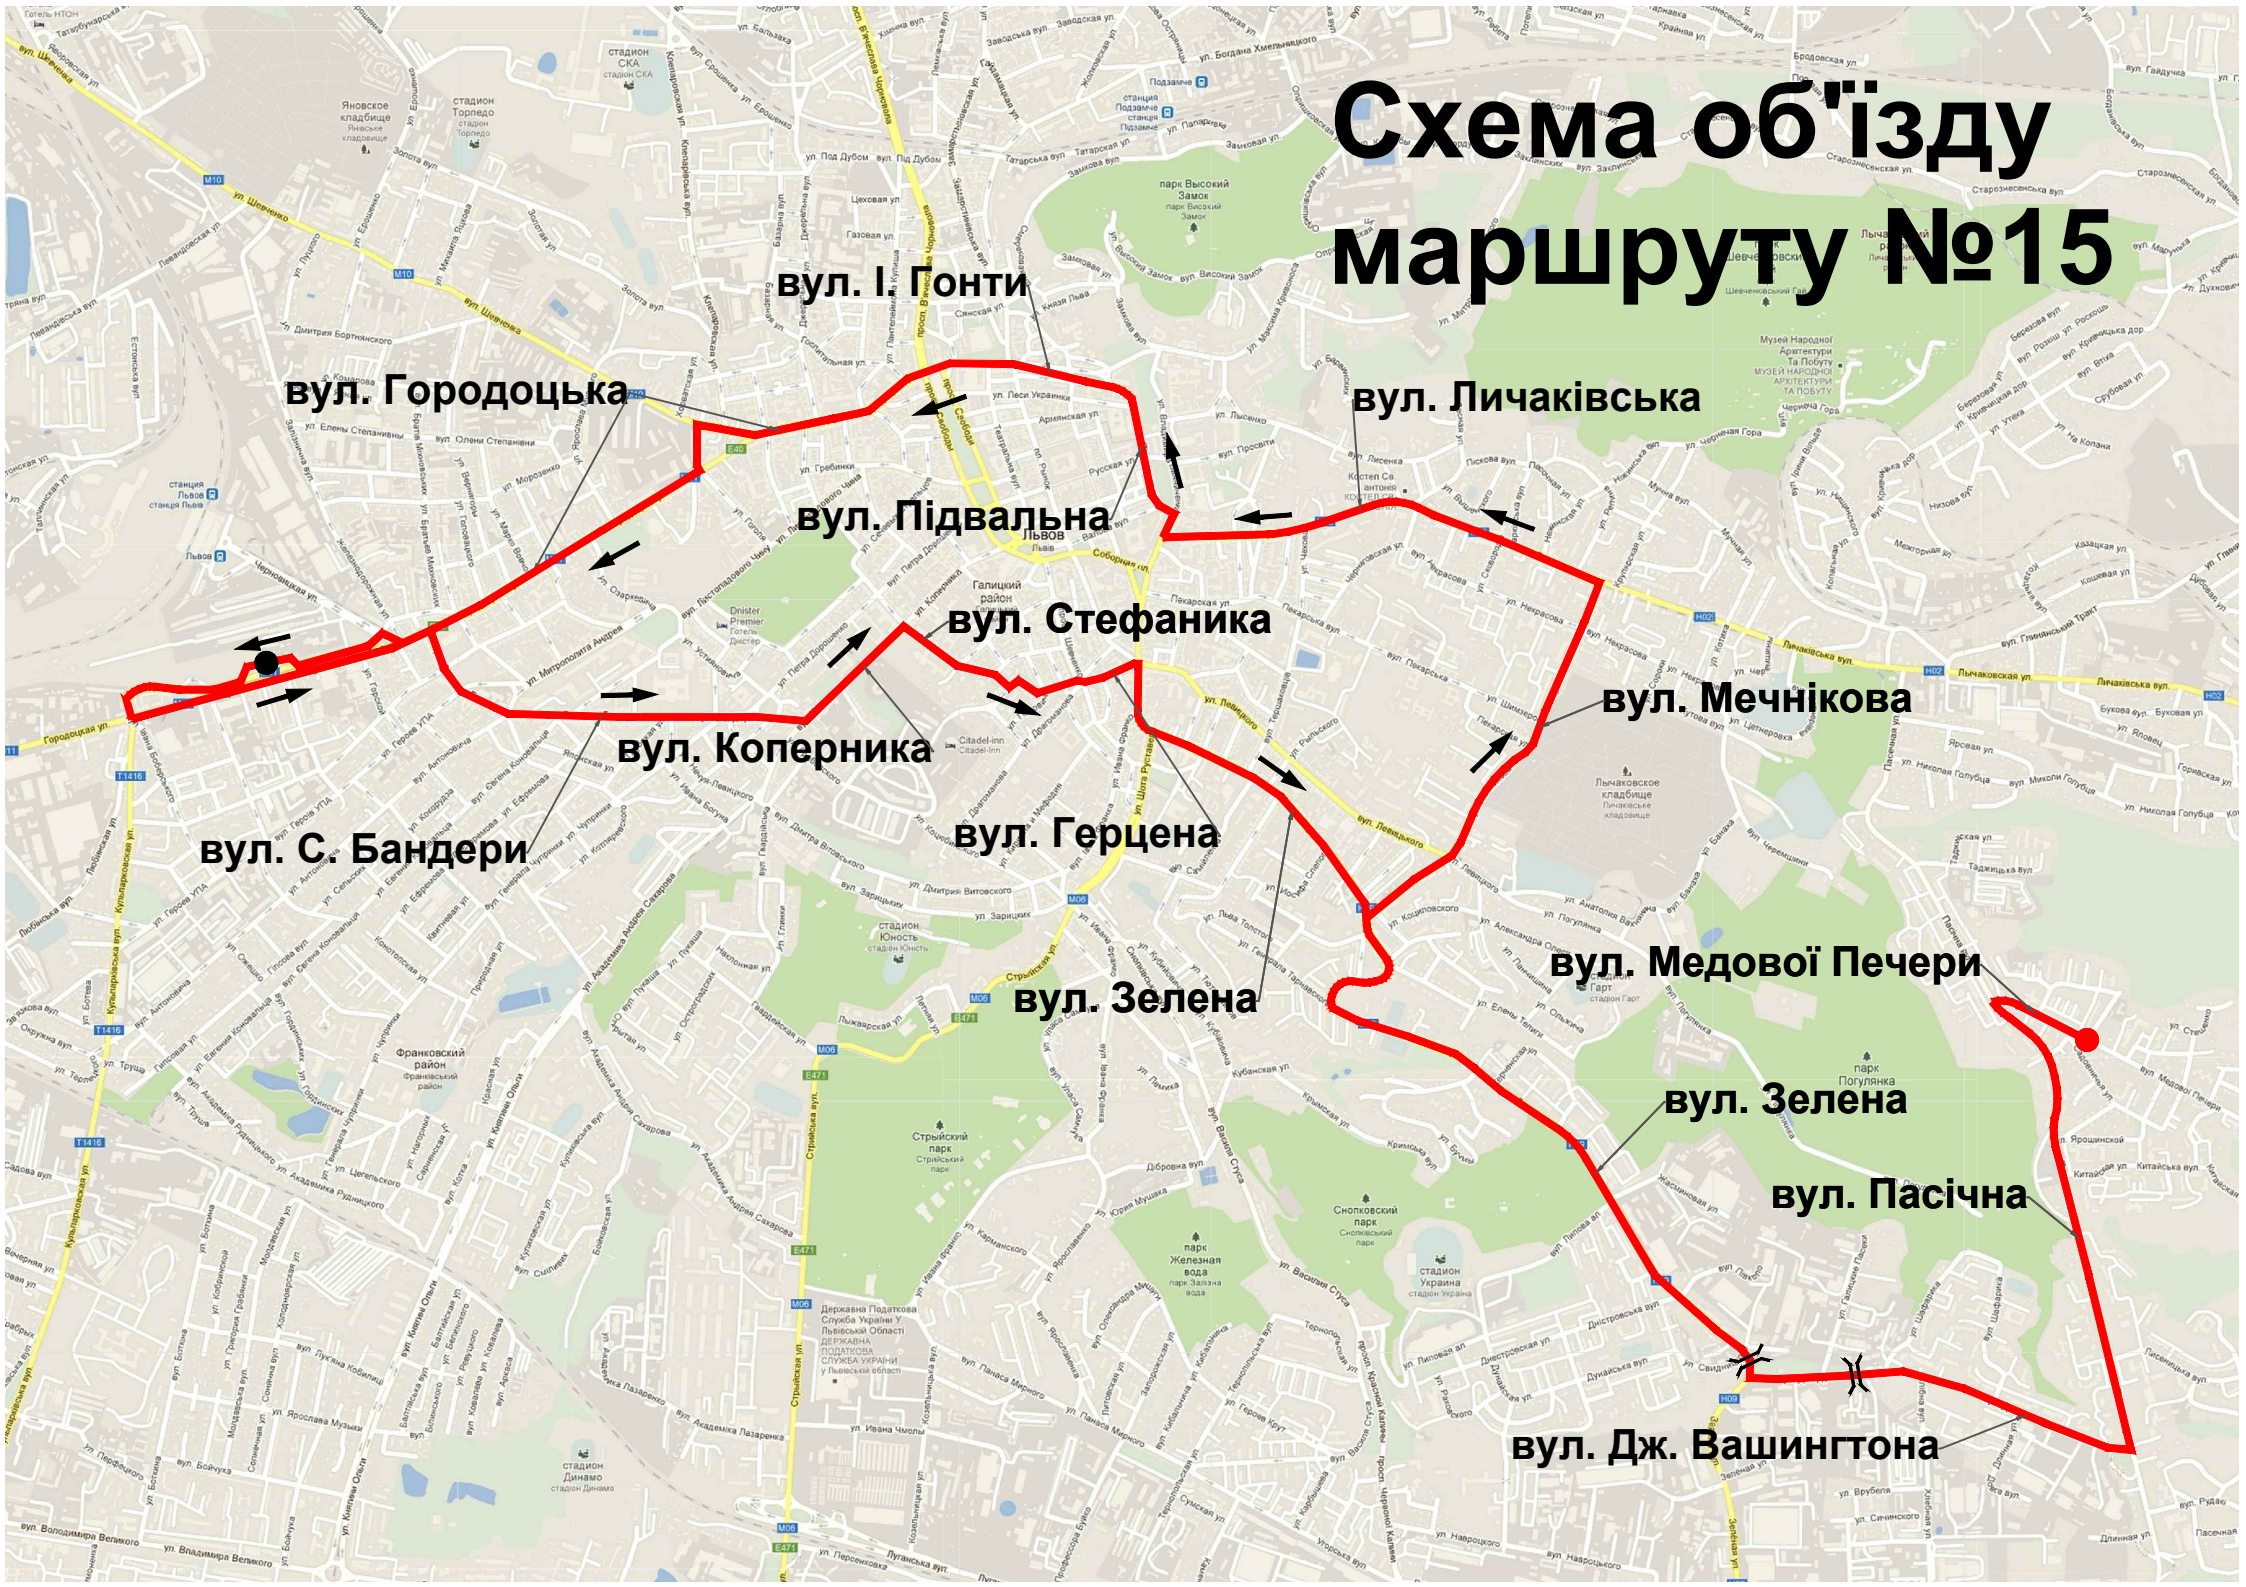

# Схема об'їзду маршруту №15

вул. І Гонти

вул. Городоцька

вул. Личаківська

вул. Підвальна

вул. Стефаніка

вул. Мечнікова

вул. Коперніка

вул. Герцена

вул. С. Бандери

вул. Медової Печери

вул. Зелена

вул. Зелена

вул. Пасічна

вул. Дж. Вашингтона