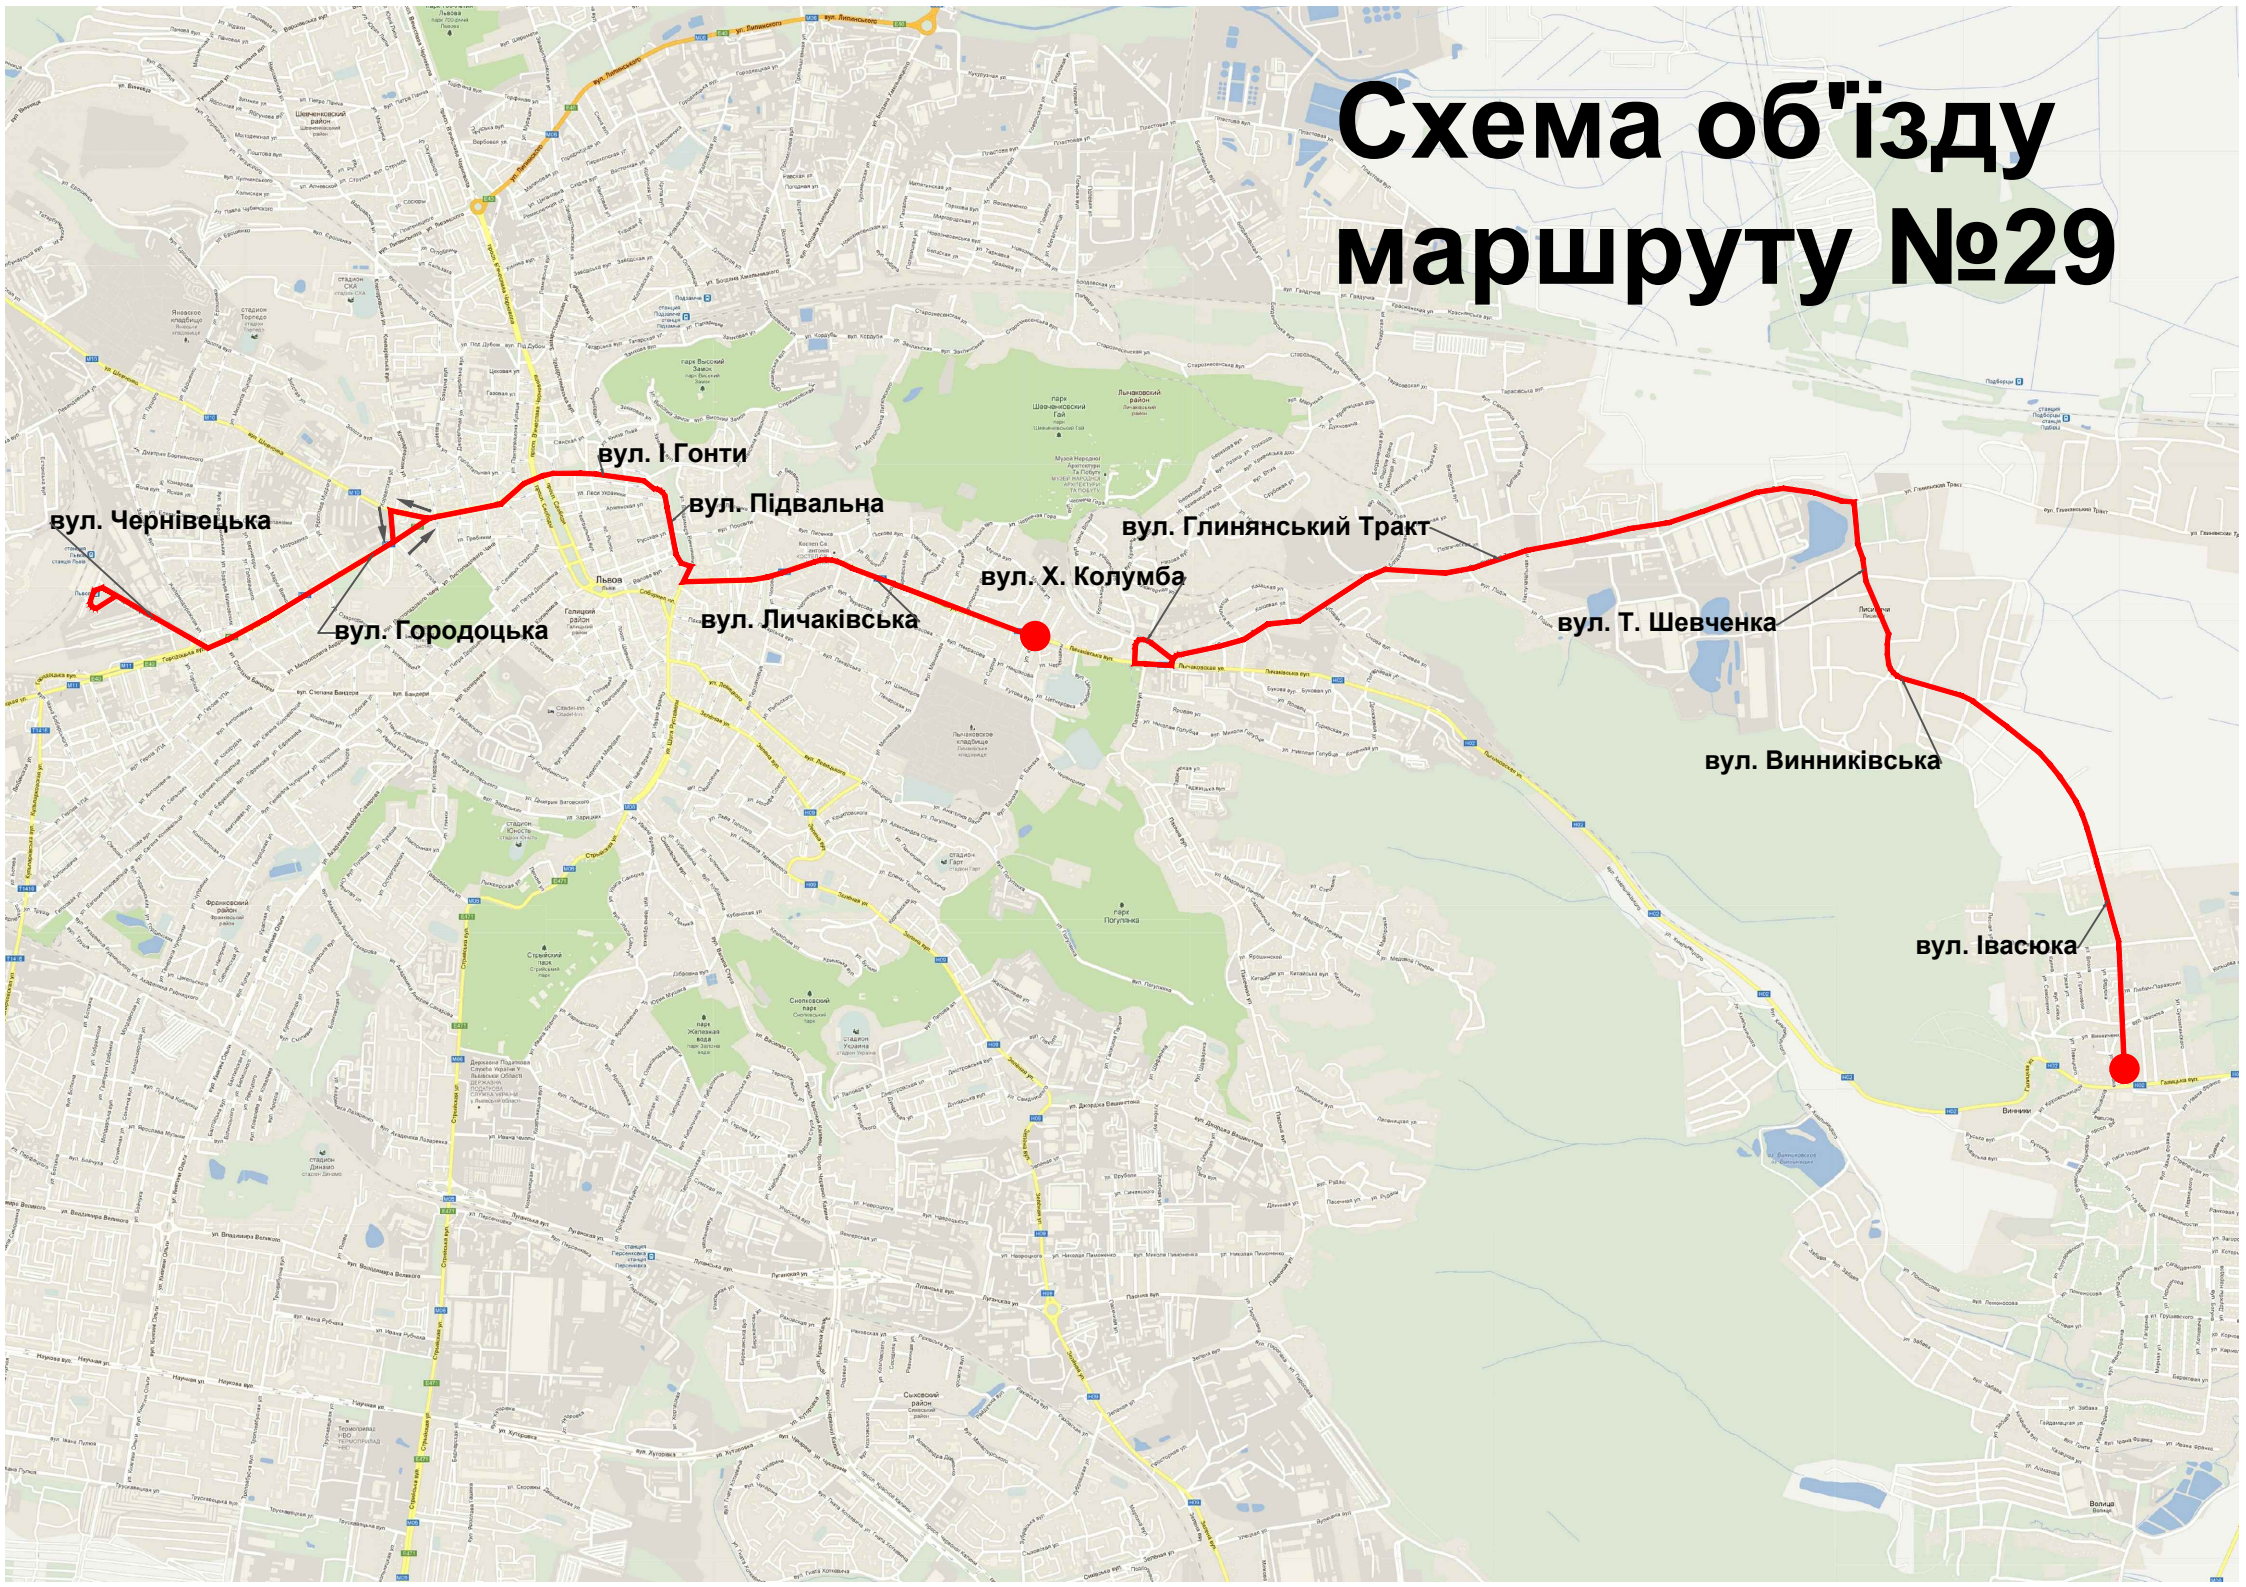

Схема об'їзду маршруту №29

вул. І Гонти

вул. Чернівецька

вул. Підвальна

вул. Глинянський Тракт

вул. Городоцька

вул. Личаківська

вул. Х. Колумба

вул. Т. Шевченка

вул. Винниківська

вул. Івасюка