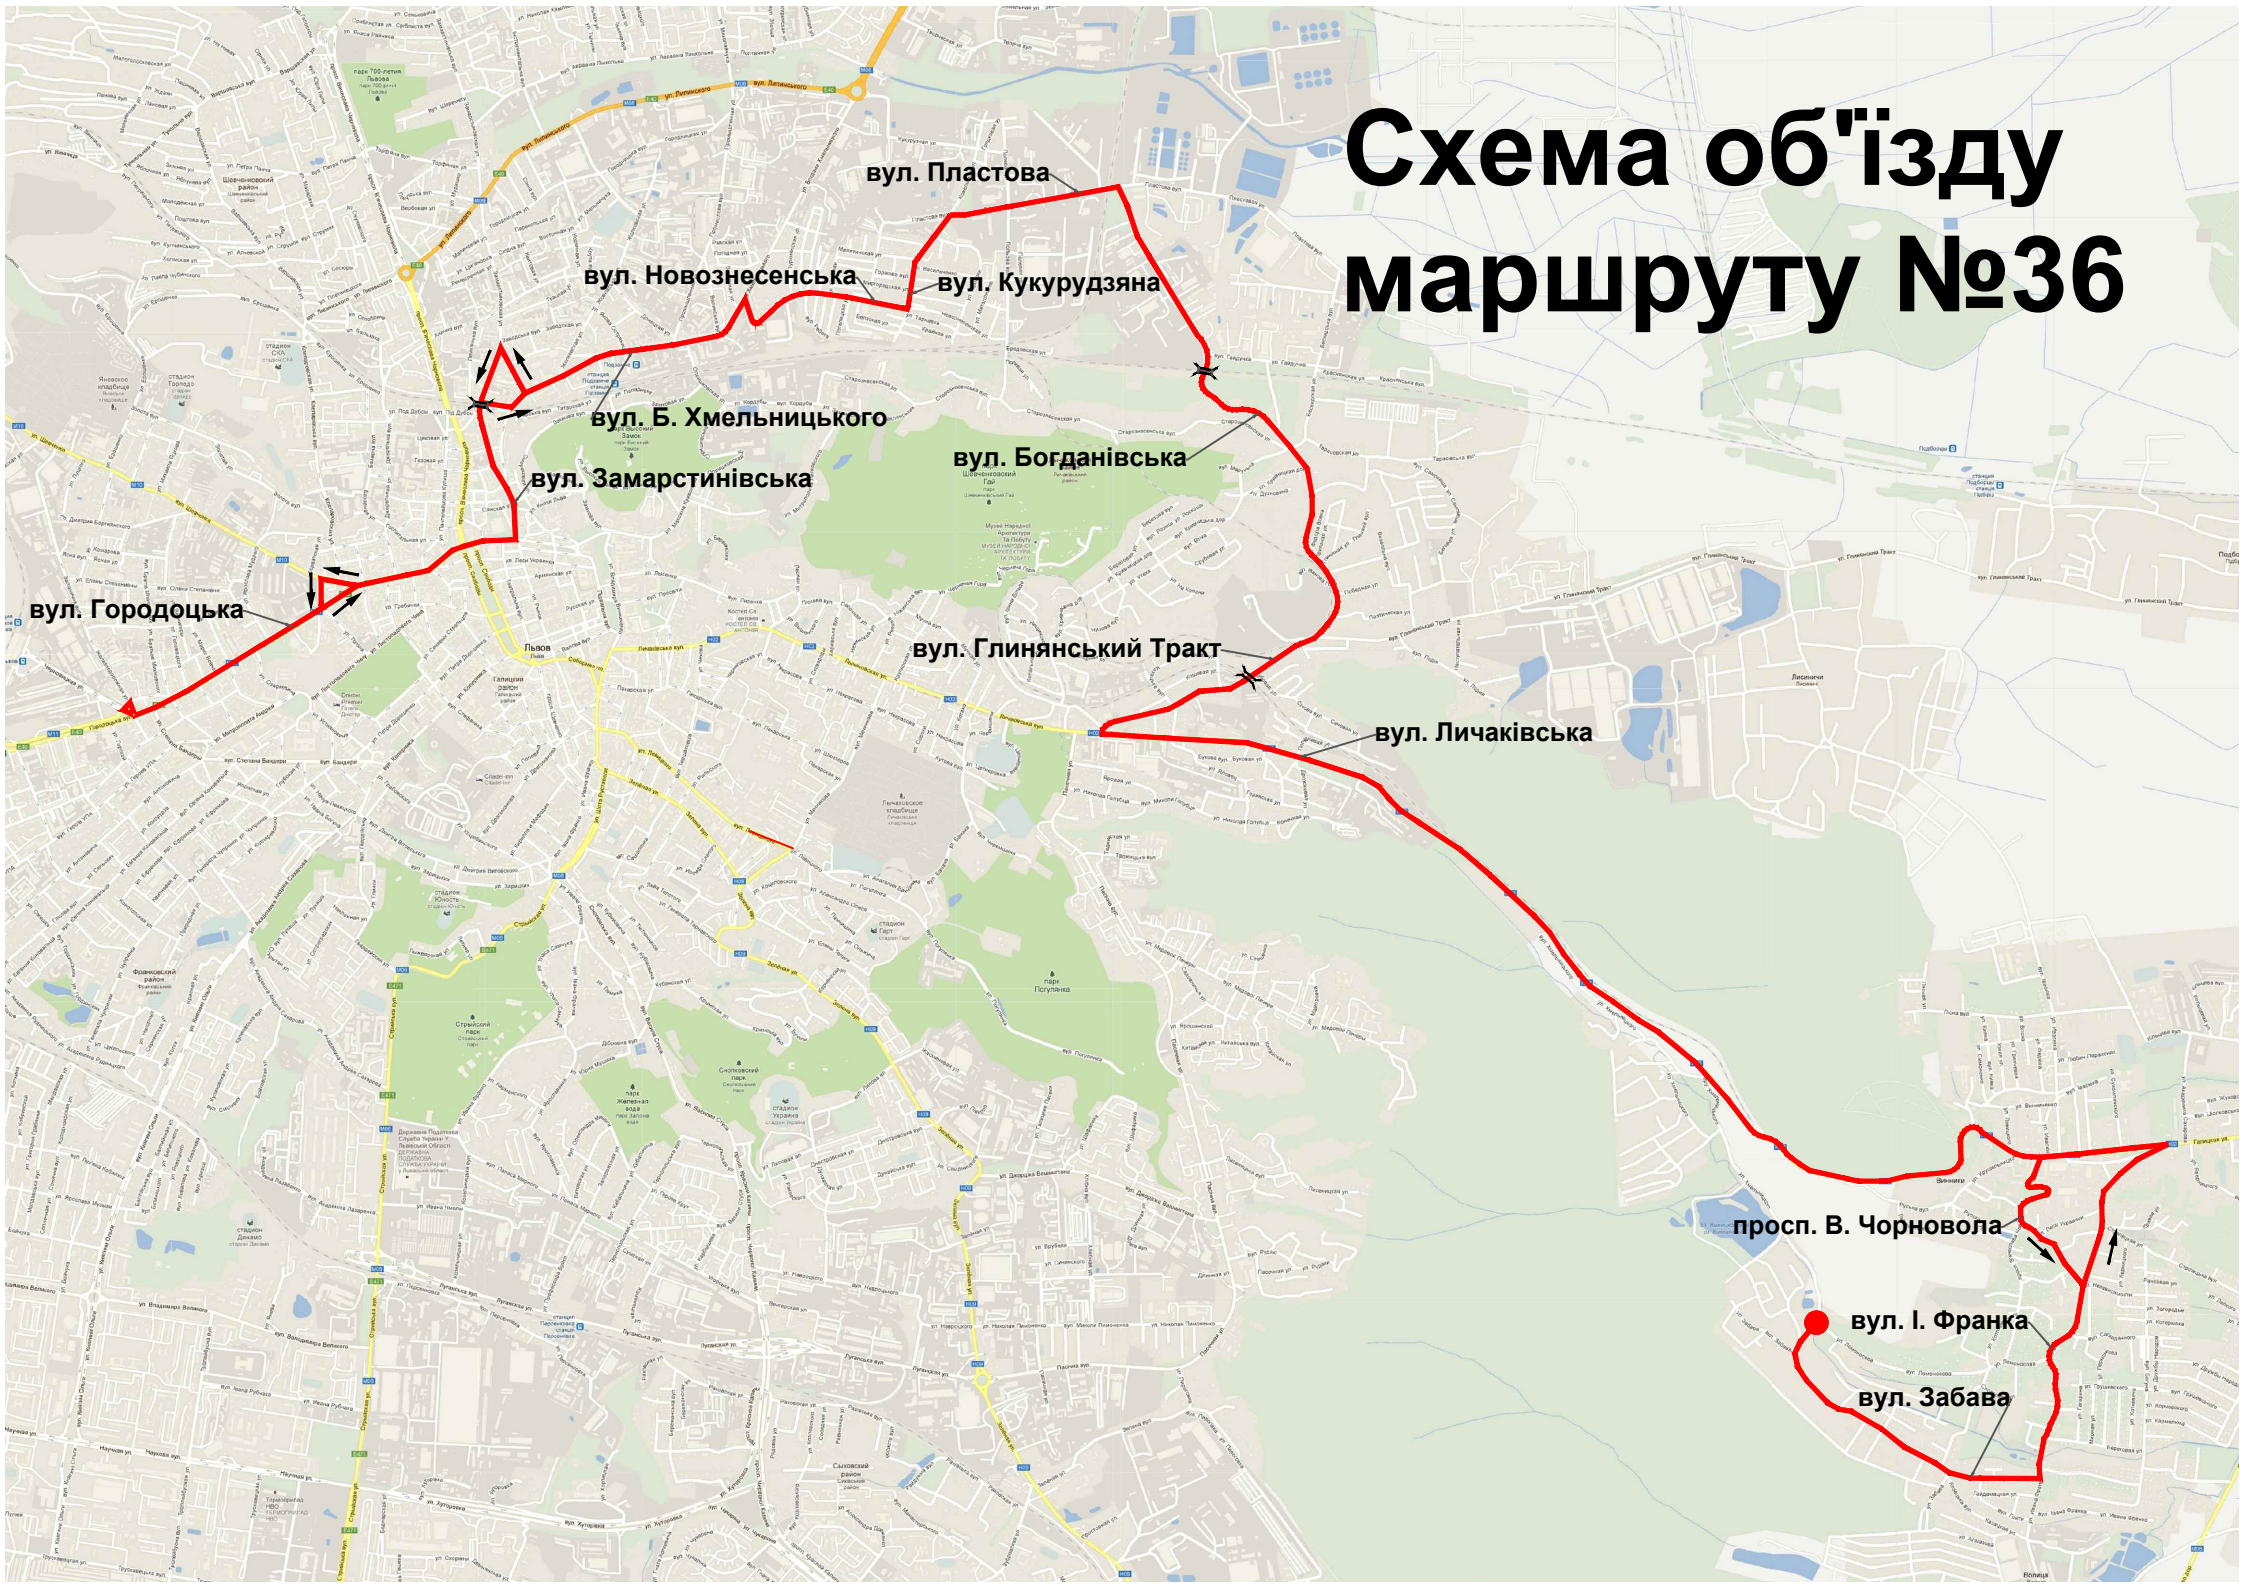

Схема об'їзду маршруту №36

вул. Пластова

вул. Новознесенська

вул. Кукурудзяна

вул. Б. Хмельницького

вул. Богданівська

вул. Замарстинівська

вул. Глинянський Тракт

вул. Личаківська

вул. Городоцька

просп. В. Чорновола

вул. І. Франка

вул. Забава