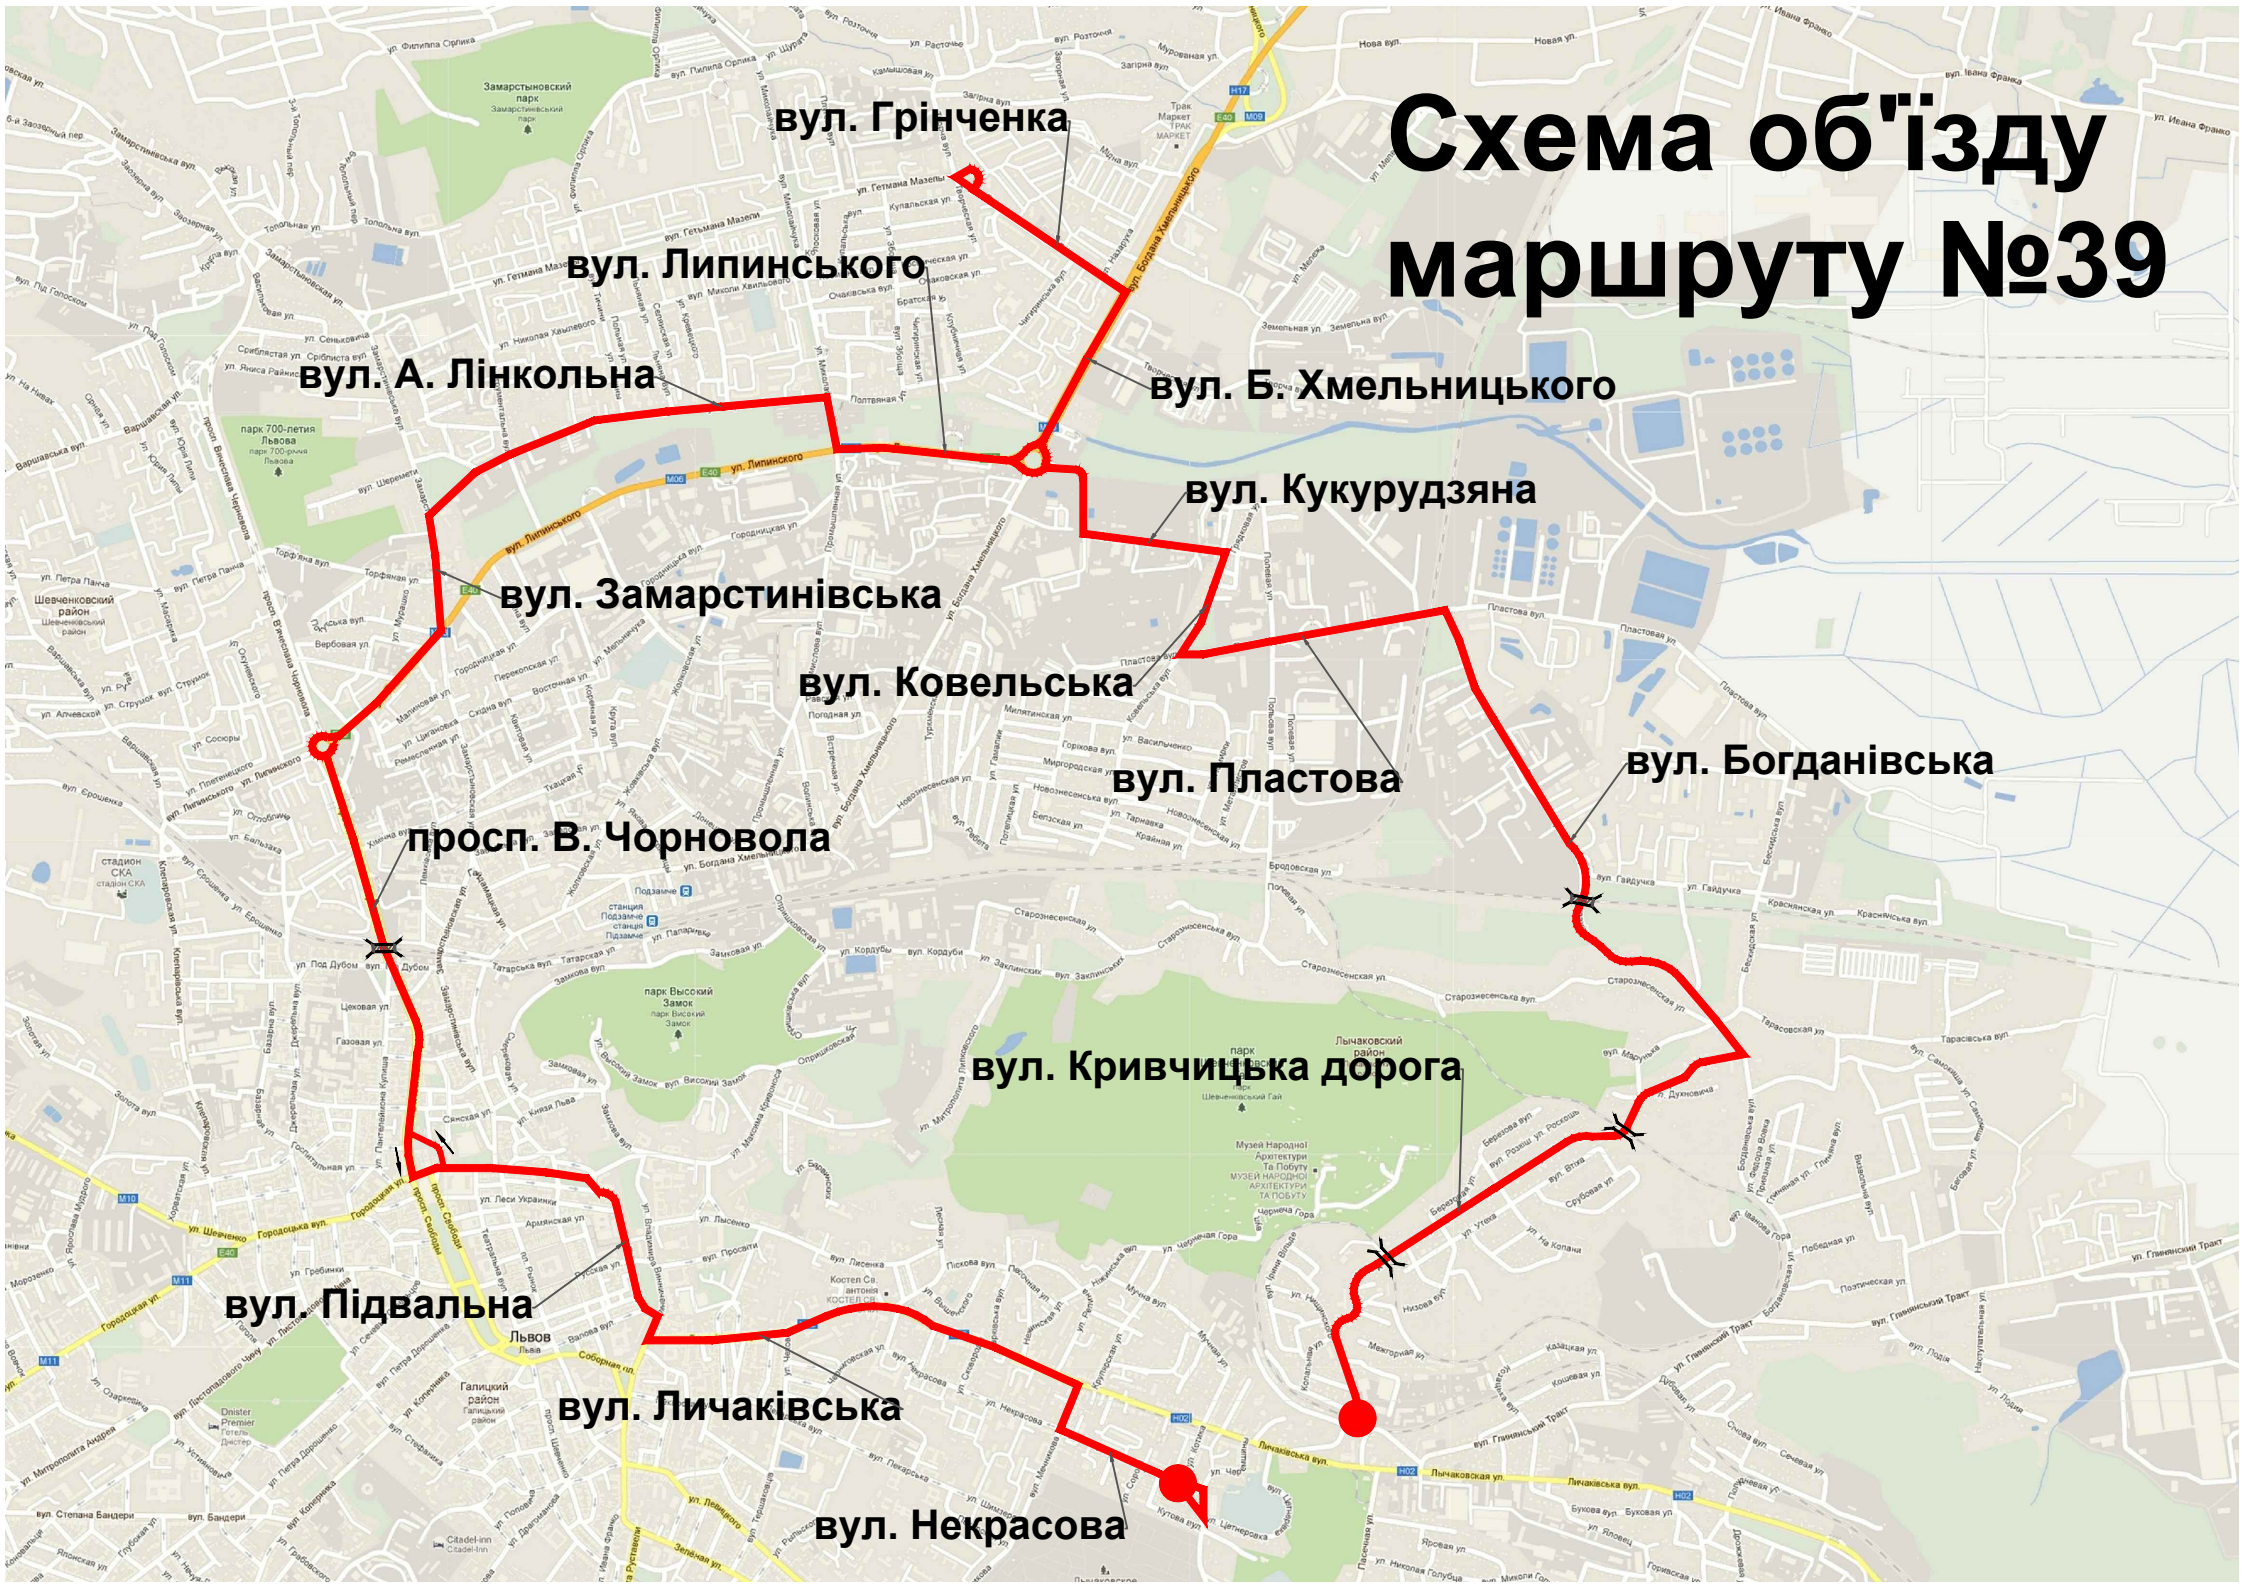

Схема об'їзду маршруту №39

вул. Грінченка

вул. Липинського

вул. А. Лінкольна

вул. Б. Хмельницького

вул. Кукурудзяна

вул. Замарстинівська

вул. Ковельська

вул. Пластова

вул. Богданівська

просп. В. Чорновола

вул. Кривчицька дорога

вул. Підвальна

вул. Личаківська

вул. Некрасова