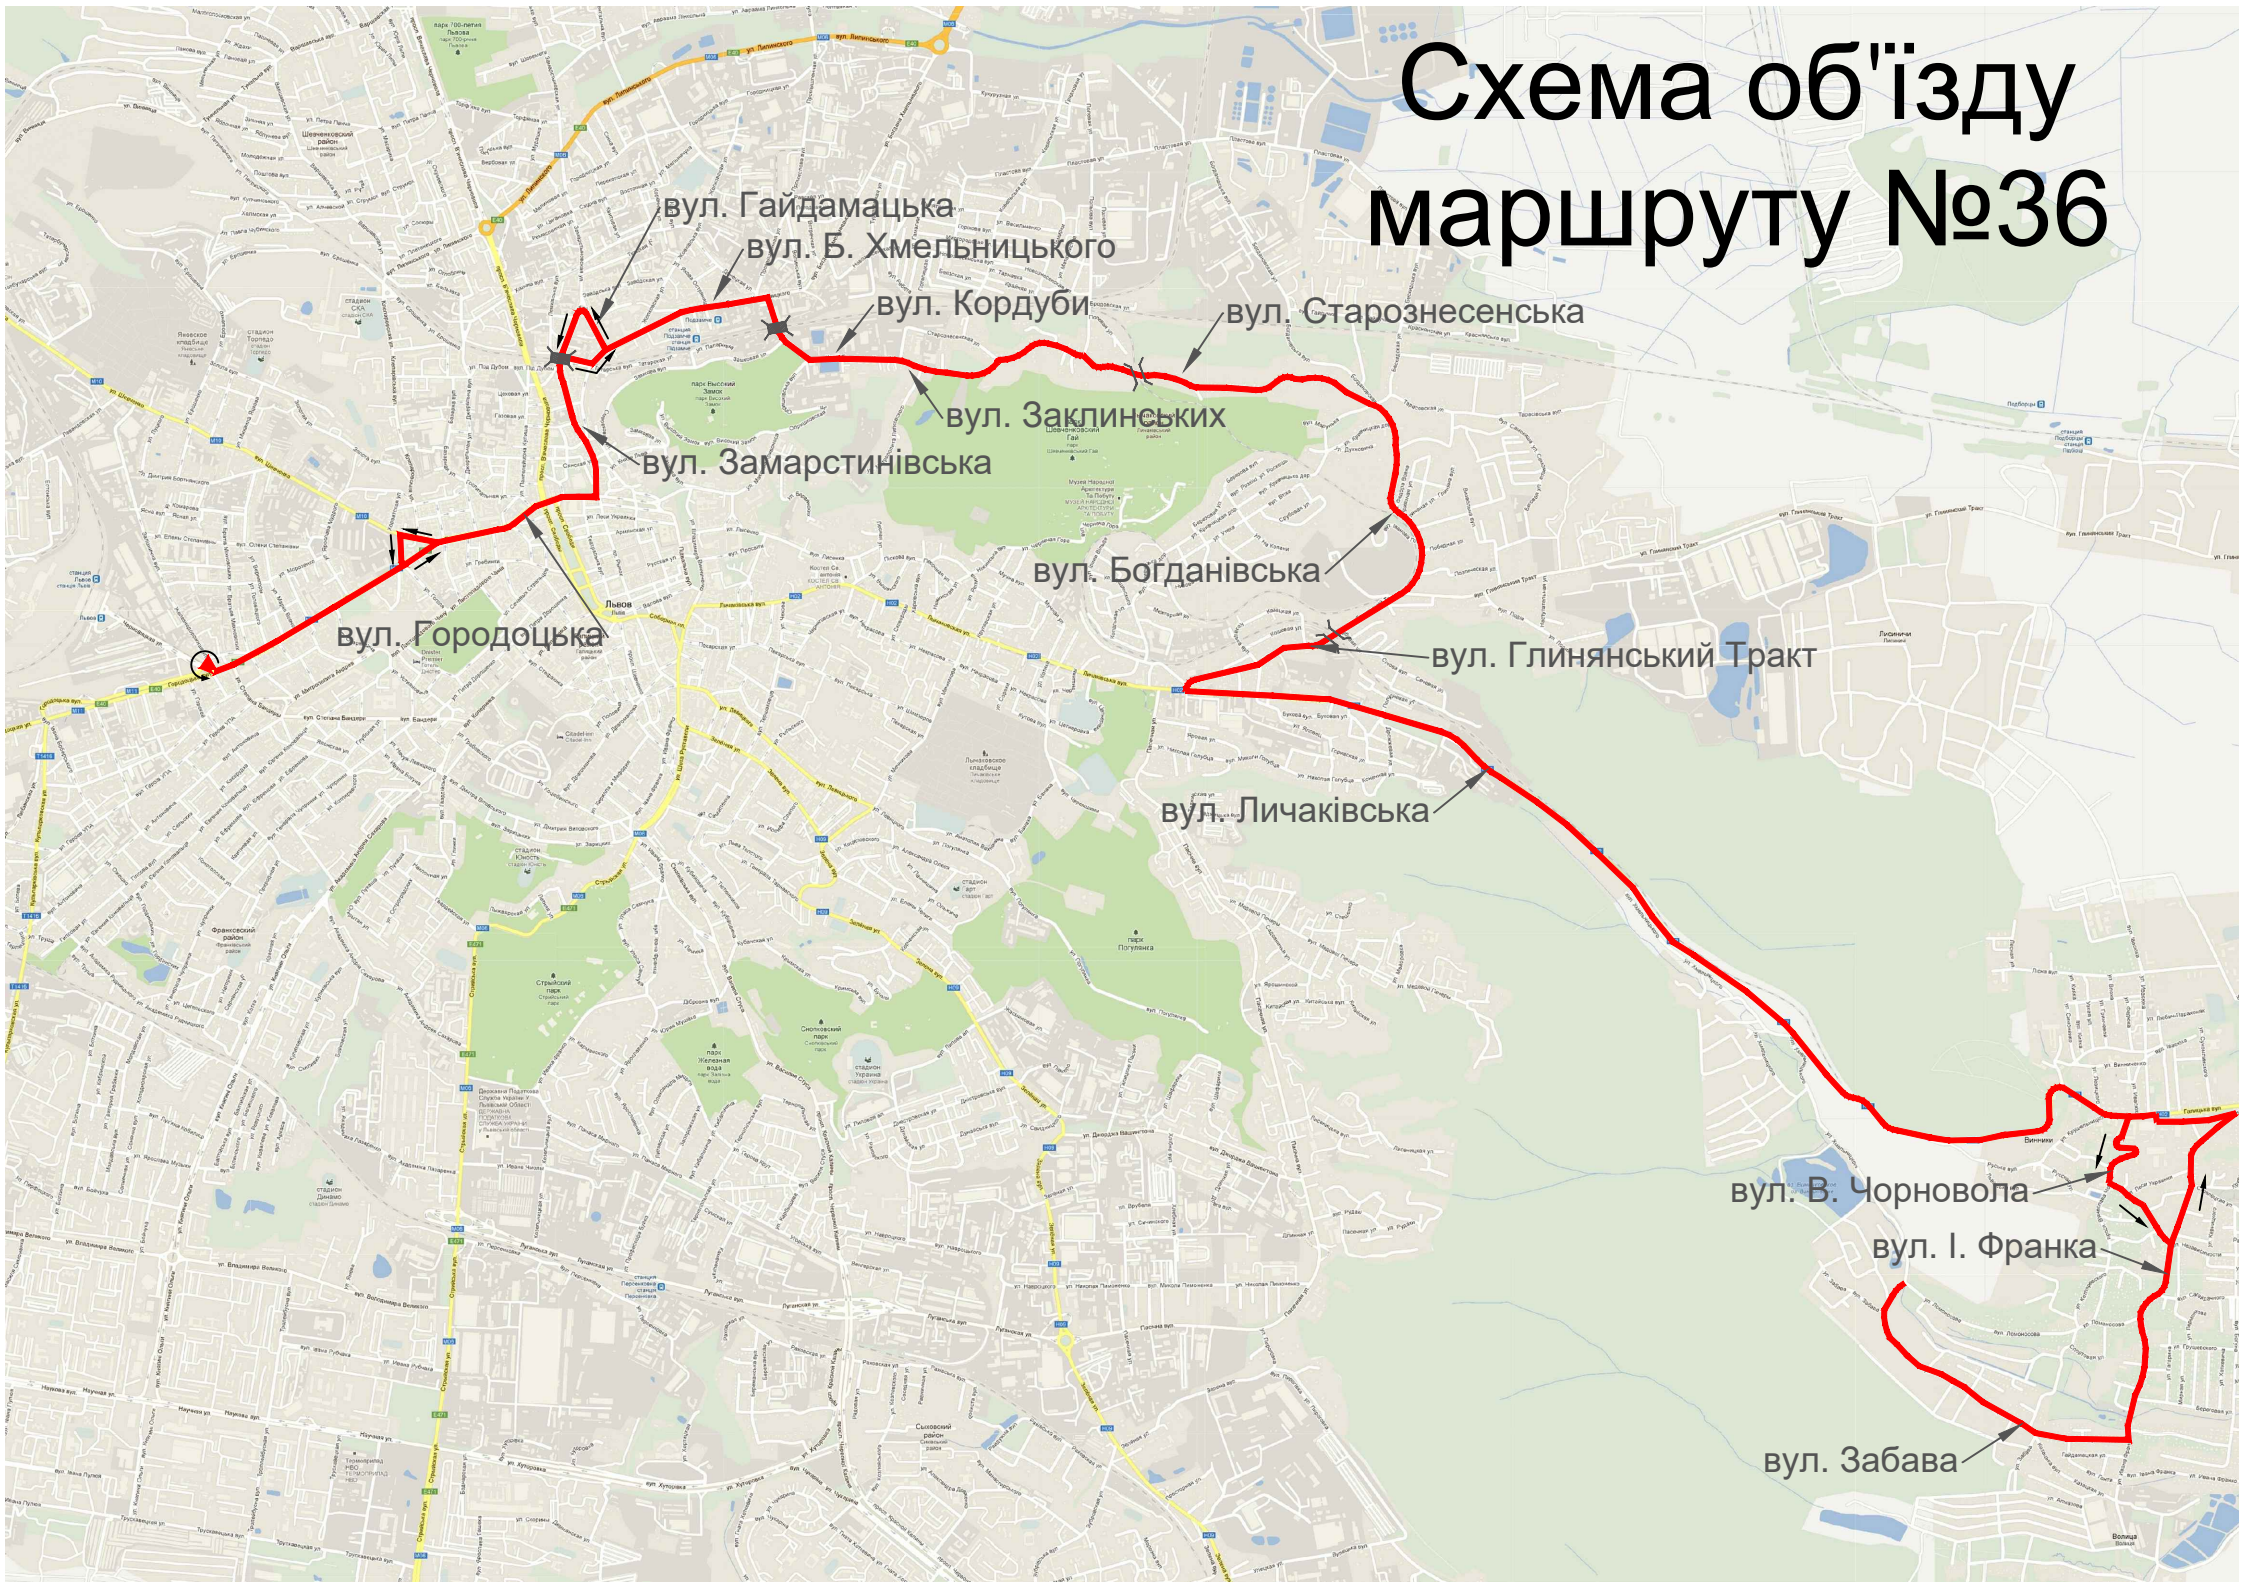

Схема об'їзду маршруту №36

вул. Гаїдамацька
вул. Б. Хмельницького

вул. Кордуби

вул. Старознесенська

вул. Заклинських

вул. Замарстинівська

вул. Богданівська

вул. Городоцька

вул. Глинянський Тракт

вул. Личаківська

вул. В. Чорновола

вул. І. Франка

вул. Забава