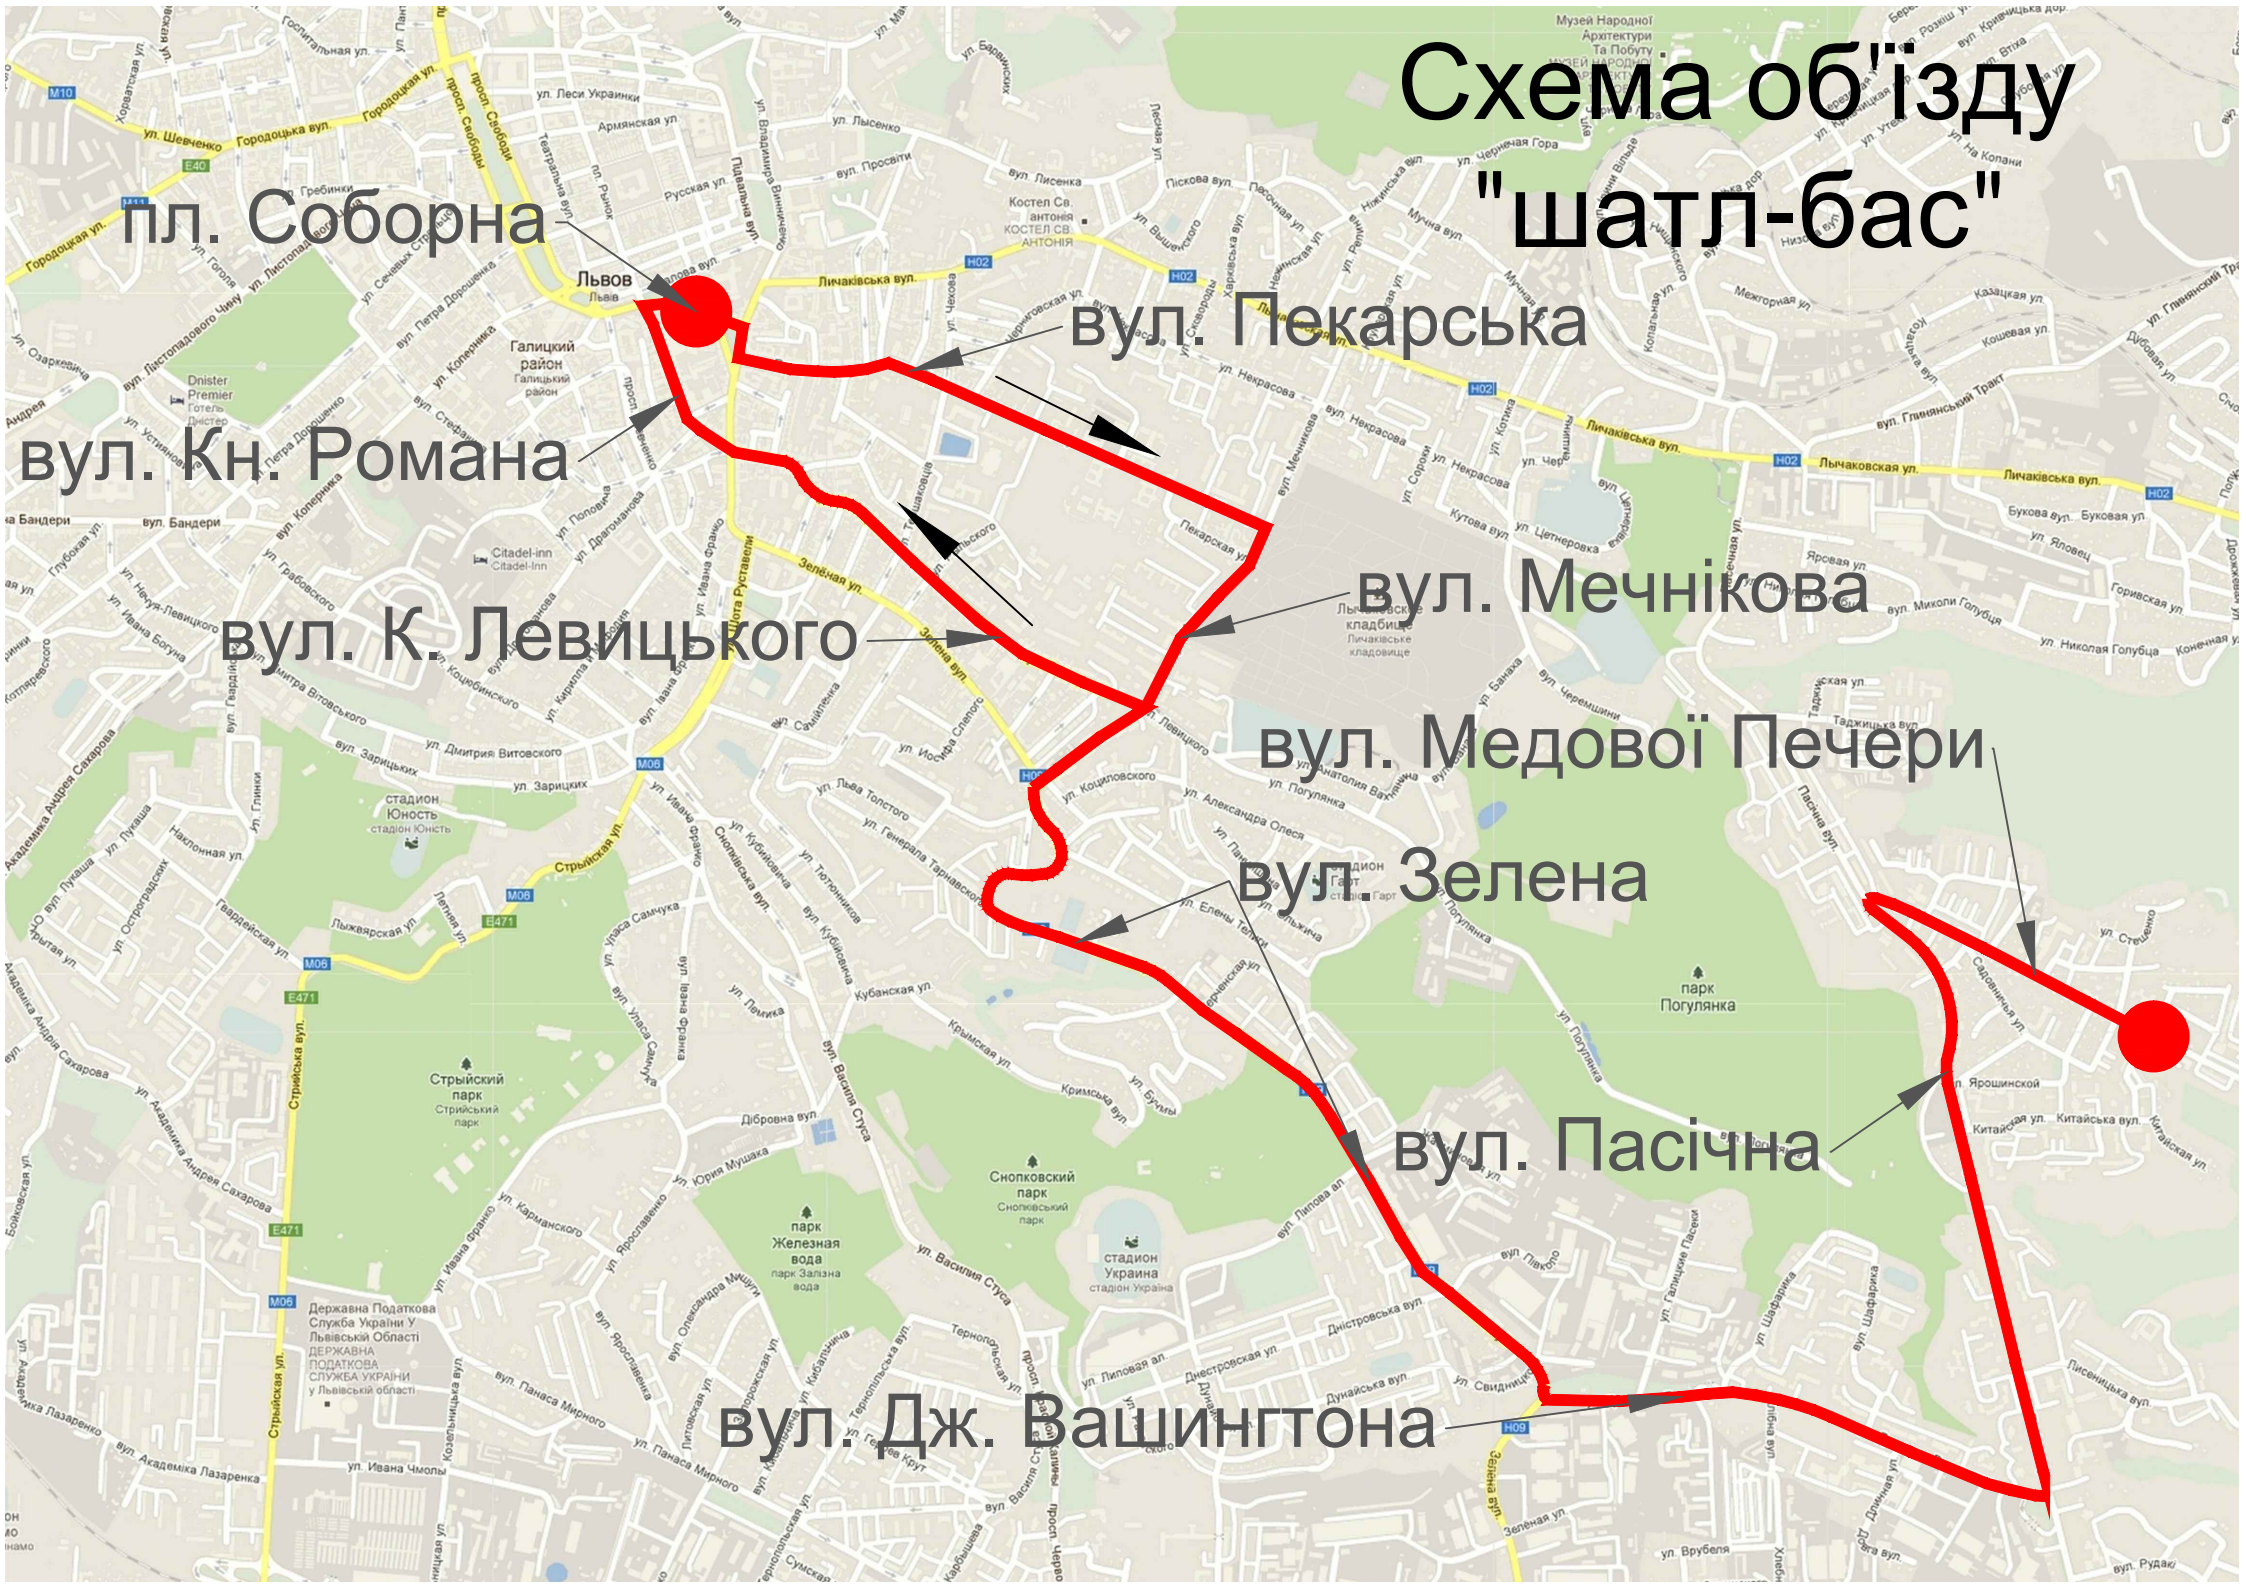

Схема об'їзду "шатл-бас"

пл. Соборна

вул. Пекарська

вул. Кн. Романа

вул. Мечнікова

вул. К. Левицького

вул. Медової Печери

вул. Зелена

вул. Пасічна

вул. Дж. Вашингтона