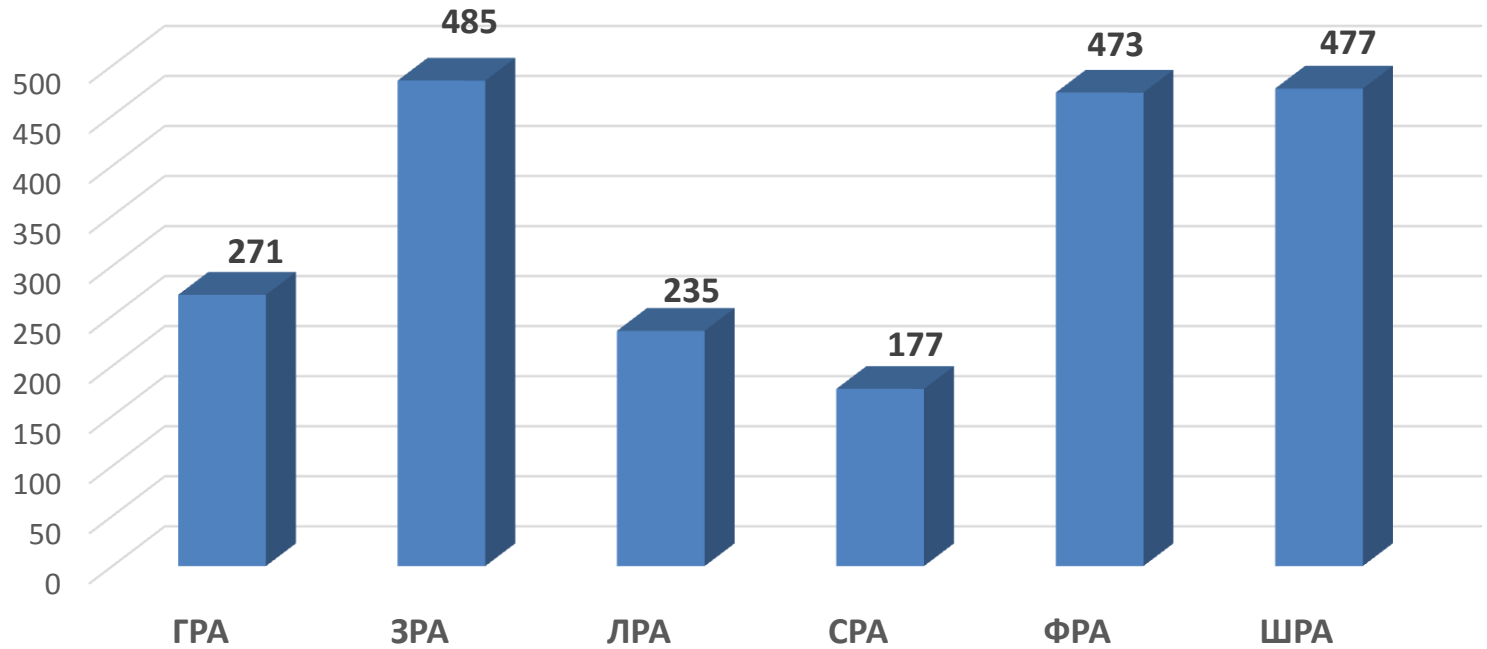

Львівська
міська
рада

Списання будинків

11 березня 2019 р.

Львівська
міська
рада

Кількість списаних будинків, %

2118/7 674

Списання будинків

Львівська
міська
рада

Управляюча
компанія

Самоуправління

ОСББ

Відсоткове співвідношення списаних будинків до загальної кількості по районах

Львівська
міська
рада

Будинки які визначилися з формою управління

145

- Самоуправління