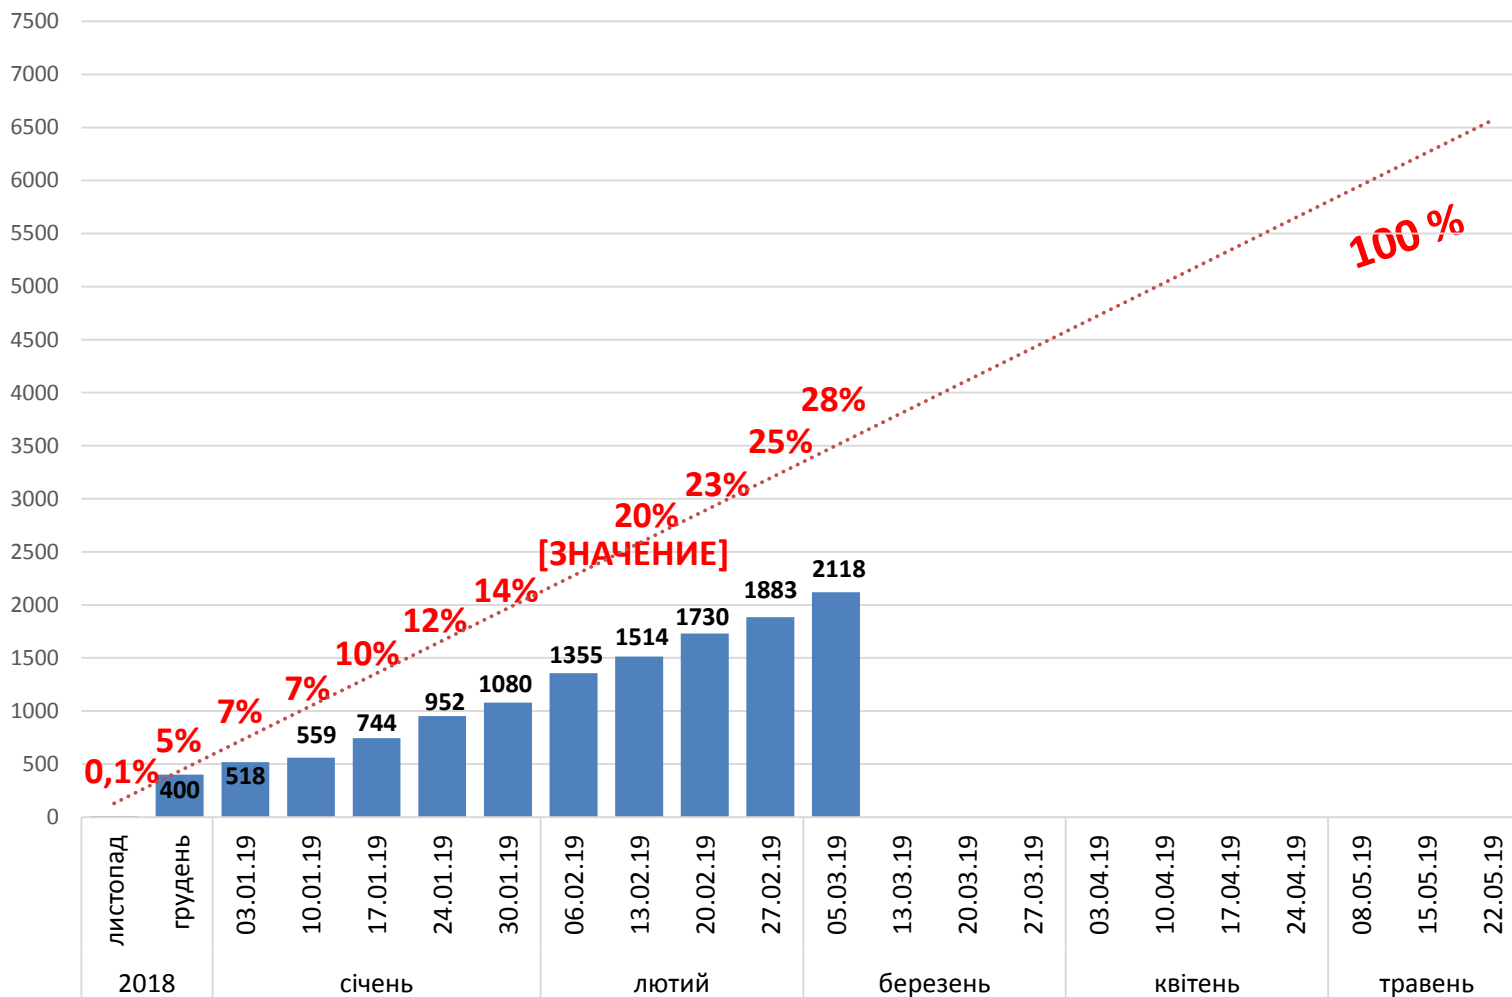

Львівська
міська
рада

Списання будинків

11 березня 2019 р.

Львівська
міська
рада

Кількість списаних будинків, %

2118/7 674

Списання будинків

Львівська
міська
рада

Управляюча
компанія

Самоуправління

ОСББ

Відсоткове співвідношення списаних будинків до загальної кількості по районах

Львівська
міська
рада

Будинки які визначилися з формою управління

145

- Самоуправління