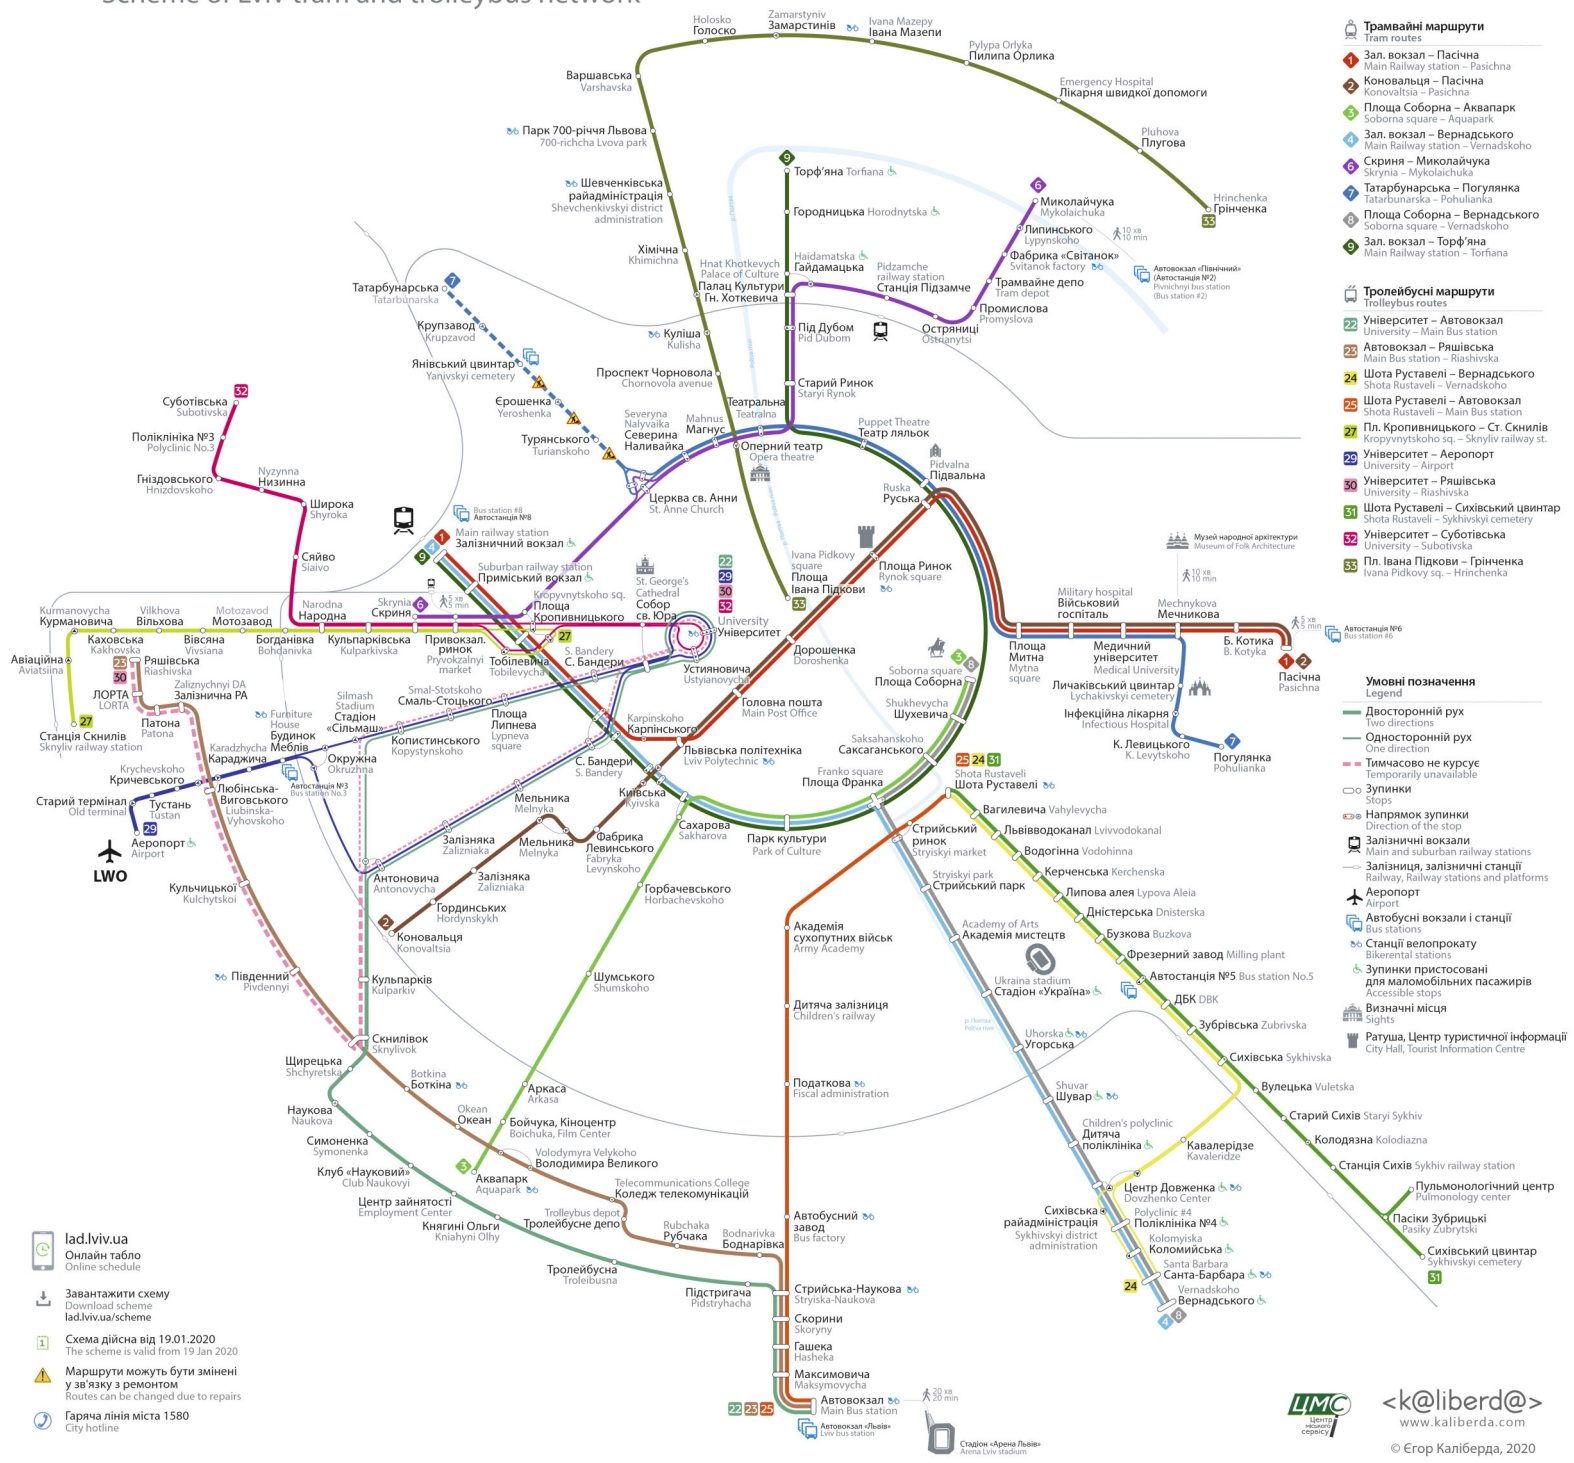

Схема маршрутів львівських трамваїв і тролейбусів

Scheme of Lviv tram and trolleybus network

Partner project In partnership

Трамвайні маршрути

Тролейбусні маршрути

Умовні позначення

- Двосторонній рух
  Two directions
- Односторонній рух
  One direction
- Тимчасово не курсує
  Temporarily unavailable
- Зупинки
  Stops
- → Напрямок зупинки
  Direction of the stop
- 🚉 Залізничні вокзали
  Main and suburban railway stations
- 🚊 Залізниця, залізничні станції
  Railway, Railway stations and platforms
- ✈️ Аеропорт
  Airport
- 🚌 Автобусні вокзали і станції
  Bus stations
- 🚲 Станції велопрокату
  Bikereental stations
- ♿ Зупинки пристосовані для маломобільних пасажирів
  Accessible stops
- 🏛️ Визначні місця
  Sights
- 🏛️ Ратуша, Центр туристичної інформації
  City Hall, Tourist Information Centre

lad.lviv.ua
Онлайн табло
Online schedule

Завантажити схему
Download scheme
lad.lviv.ua/scheme

Схема дійсна від 19.01.2020
The scheme is valid from 19 Jan 2020

Маршрути можуть бути змінені
у зв'язку з ремонтом
Routes can be changed due to repairs

Гаряча лінія міста 1580
City hotline